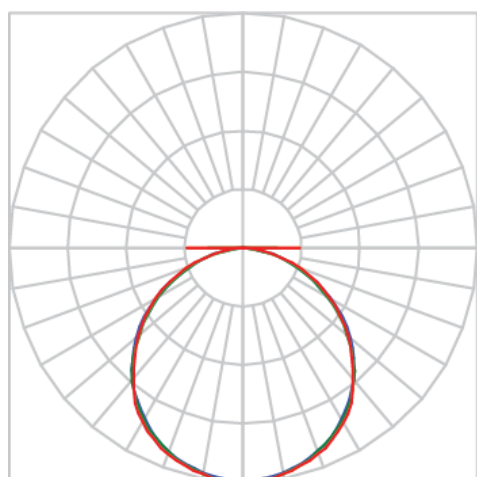

LUMINA QUADRADA EMBUTIR 618 GESSO OTICO COM DIF. PS TRANSLUCIDO 40W LUMINACHROMA-05 3000K IRC95 (OPÇÕESPBE)

datasheet gerado em
20-06-26

REF.: LUMINA-QD-EM-GE-OPPSTRANSL-40-LUMINACHROMA-05-30-95-618-(OPÇÕESPBE)

A = 55mm | B = 618mm | C = 618mm

IMPORTANTE: ENSAIOS REALIZADOS A 25°C

Aplicação	Ambiente interno
Instalação	Embutir Gesso
Altura	55
Largura	618
Comprimento	618
IP	20
Corpo	Alumínio
Cor	Branca, Preta ou Especial
Ótica principal	Difusor
Potência	40W
Fluxo Luminária	2440lm
Intensidade	870cd
Eficácia	61lm/W
Facho	Difuso
CCT	3000K
IRC	>95
Tensão	220V ou Bivolt
Dimerização	Liga/Desliga, Dali, 0-10 ou Triac
Garantia	5 anos
UGR	Espaçamento 1m (4H/8H) - <19/<19
Tipo de LED	Luminachroma
Eficácia do LED	59lm/W
Fluxo Luminoso do LED	2259,28lm
Potência do LED	38,12W