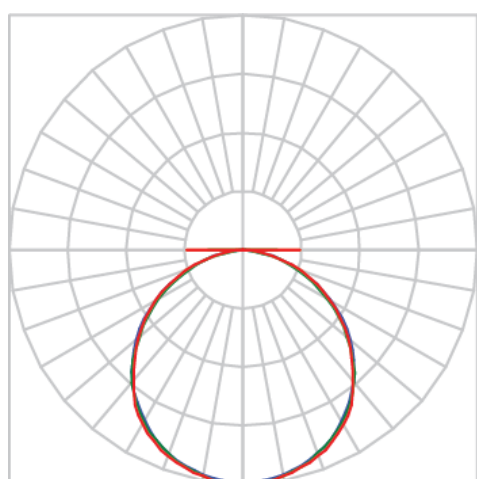

LUMINA QUADRADA EMBUTIR 618 GESSO OTICO COM DIF. PS TRANSLUCIDO 40W LUMINACHROMA-05 3000K IRC95 (OPÇÕESPBE)

datasheet gerado em
06-05-26

REF.: LUMINA-QD-EM-GE-OPPSTRANSL-40-LUMINACHROMA-05-30-95-618-(OPÇÕESPBE)

A = 55mm | B = 618mm | C = 618mm

IMPORTANTE: ENSAIOS REALIZADOS A 25°C

Luminária quadrada de embutir em forro de gesso, 40W 3000K IRC>95. Corpo em alumínio. Acabamento Branca, Preta ou Especial. Controle óptico principal através de fecho difuso. Luminária grau de proteção IP-20. Driver corrente constante Liga/Desliga, Triac, 1-10V ou Dali (consultar condições). Tensão de trabalho 220V ou Bivolt.

Aplicação	Ambiente interno
Instalação	Embutir Gesso
Altura	55
Largura	618
Comprimento	618
IP	20
Corpo	Alumínio
Cor	Branca, Preta ou Especial
Ótica principal	Difusor
Potência	40W
Fluxo Luminária	2440lm
Intensidade	870cd
Eficácia	61lm/W
Facho	Difuso
CCT	3000K
IRC	>95
Tensão	220V ou Bivolt
Dimerização	Liga/Desliga, Dali, 0-10 ou Triac
Garantia	5 anos
UGR	Espaçamento 1m (4H/8H) - <19/<19
Tipo de LED	Luminachroma
Eficácia do LED	59lm/W
Fluxo Luminoso do LED	2259,28lm
Potência do LED	38,12W