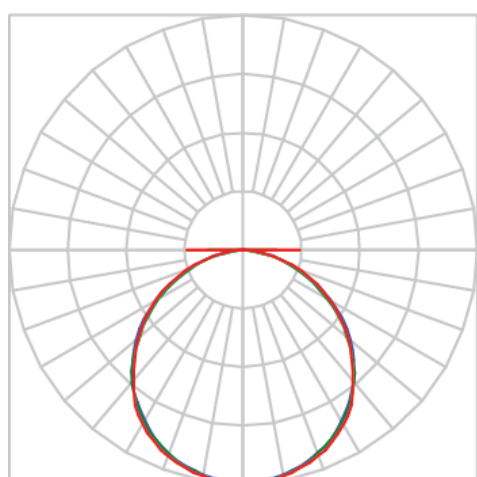

# LUMINA QUADRADA EMBUTIR 618 GESSO OTICO COM DIF. PS TRANSLUCIDO 40W LUMINACHROMA-05 4000K IRC95 (OPÇÕESPBE)

datasheet gerado em  
20-06-26

REF.: LUMINA-QD-EM-GE-OPPSTRANSL-40-LUMINACHROMA-05-40-95-618-(OPÇÕESPBE)

A = 55mm | B = 618mm | C = 618mm

IMPORTANTE: ENSAIOS REALIZADOS A 25°C

Aplicação	Ambiente interno
Instalação	Embutir Gesso
Altura	55
Largura	618
Comprimento	618
IP	20
Corpo	Alumínio
Cor	Branca, Preta ou Especial
Ótica principal	Difusor
Potência	40W
Fluxo Luminária	2505lm
Intensidade	892cd
Eficácia	63lm/W
Facho	Difuso
CCT	4000K
IRC	>95
Tensão	220V ou Bivolt
Dimerização	Liga/Desliga, Dali, 0-10 ou Triac
Garantia	5 anos
UGR	Espaçamento 1m (4H/8H) - <19/<19
Tipo de LED	Luminachroma
Eficácia do LED	61lm/W
Fluxo Luminoso do LED	2318,72lm
Potência do LED	38,12W