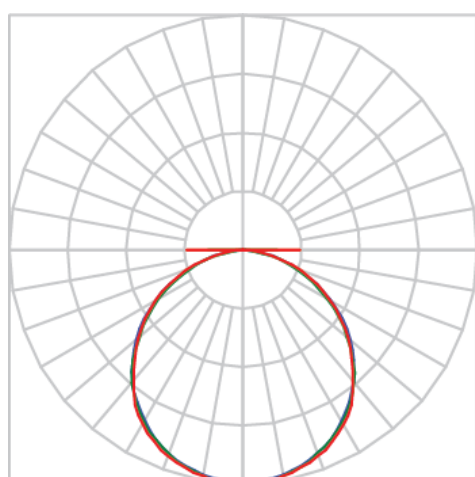

# LUMINA QUADRADA EMBUTIR 618 GESSO OTICO COM DIF. PS TRANSLUCIDO 40W LUMINACHROMA-05 5000K IRC95 (OPÇÕESPBE)

datasheet gerado em  
06-05-26

REF.: LUMINA-QD-EM-GE-OPPSTRANSL-40-LUMINACHROMA-05-50-95-618-(OPÇÕESPBE)

A = 55mm | B = 618mm | C = 618mm

IMPORTANTE: ENSAIOS REALIZADOS A 25°C

Luminária quadrada de embutir em forro de gesso, 40W 5000K IRC>95. Corpo em alumínio. Acabamento Branca, Preta ou Especial. Controle óptico principal através de fecho difuso. Luminária grau de proteção IP-20. Driver corrente constante Liga/Desliga, Triac, 1-10V ou Dali (consultar condições). Tensão de trabalho 220V ou Bivolt.

Aplicação	Ambiente interno
Instalação	Embutir Gesso
Altura	55
Largura	618
Comprimento	618
IP	20
Corpo	Alumínio
Cor	Branca, Preta ou Especial
Ótica principal	Difusor
Potência	40W
Fluxo Luminária	2506lm
Intensidade	893cd
Eficiência	63lm/W
Facho	Difuso
CCT	5000K
IRC	>95
Tensão	220V ou Bivolt
Dimerização	Liga/Desliga, Dali, 0-10 ou Triac
Garantia	5 anos
UGR	Espaçamento 1m (4H/8H) - <19/<19
Tipo de LED	Luminachroma
Eficiência do LED	-
Fluxo Luminoso do LED	-
Potência do LED	-