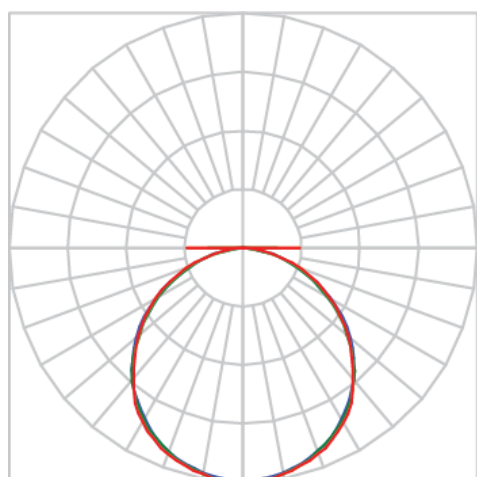

LUMINA QUADRADA EMBUTIR 618 GESSO OTICO COM DIF. PS TRANSLUCIDO 40W LUMINACHROMA-05 5000K IRC95 (OPÇÕESPBE)

datasheet gerado em
20-06-26

REF.: LUMINA-QD-EM-GE-OPPSTRANSL-40-LUMINACHROMA-05-50-95-618-(OPÇÕESPBE)

A = 55mm | B = 618mm | C = 618mm

IMPORTANTE: ENSAIOS REALIZADOS A 25°C

Aplicação	Ambiente interno
Instalação	Embutir Gesso
Altura	55
Largura	618
Comprimento	618
IP	20
Corpo	Alumínio
Cor	Branca, Preta ou Especial
Ótica principal	Difusor
Potência	40W
Fluxo Luminária	2506lm
Intensidade	893cd
Eficácia	63lm/W
Facho	Difuso
CCT	5000K
IRC	>95
Tensão	220V ou Bivolt
Dimerização	Liga/Desliga, Dali, 0-10 ou Triac
Garantia	5 anos
UGR	Espaçamento 1m (4H/8H) - <19/<19
Tipo de LED	Luminachroma
Eficácia do LED	-
Fluxo Luminoso do LED	-
Potência do LED	-