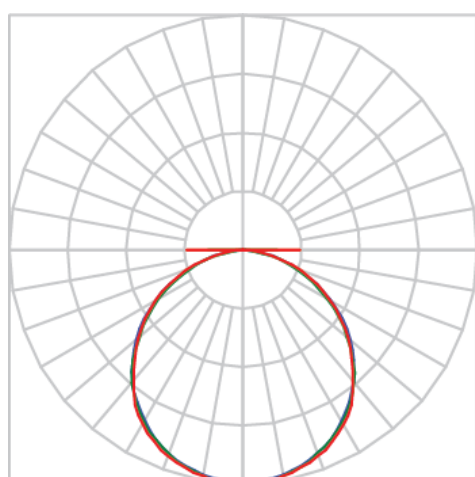

LUMINA QUADRADA EMBUTIR 618 GESSO OTICO COM DIF. PS TRANSLUCIDO 40W LUMINAMAX-05 2700K IRC80 (OPÇÕESPBE)

datasheet gerado em
06-05-26

REF.: LUMINA-QD-EM-GE-OPPSTRANSL-40-LUMINAMAX-05-27-80-618-(OPÇÕESPBE)

A = 55mm | B = 618mm | C = 618mm

IMPORTANTE: ENSAIOS REALIZADOS A 25°C

Luminária quadrada de embutir em forro de gesso, 40W 2700K IRC>80. Corpo em alumínio. Acabamento Branca, Preta ou Especial. Controle óptico principal através de fecho difuso. Luminária grau de proteção IP-20. Driver corrente constante Liga/Desliga, Triac, 1-10V ou Dali (consultar condições). Tensão de trabalho 220V ou Bivolt.

Aplicação	Ambiente interno
Instalação	Embutir Gesso
Altura	55
Largura	618
Comprimento	618
IP	20
Corpo	Alumínio
Cor	Branca, Preta ou Especial
Ótica principal	Difusor
Potência	40W
Fluxo Luminária	3179lm
Intensidade	1133cd
Eficácia	79lm/W
Facho	Difuso
CCT	2700K
IRC	>80
Tensão	220V ou Bivolt
Dimerização	Liga/Desliga, Dali, 0-10 ou Triac
Garantia	5 anos
UGR	Espaçamento 1m (4H/8H) - <20/<20
Tipo de LED	Luminamax
Eficácia do LED	-
Fluxo Luminoso do LED	-
Potência do LED	-