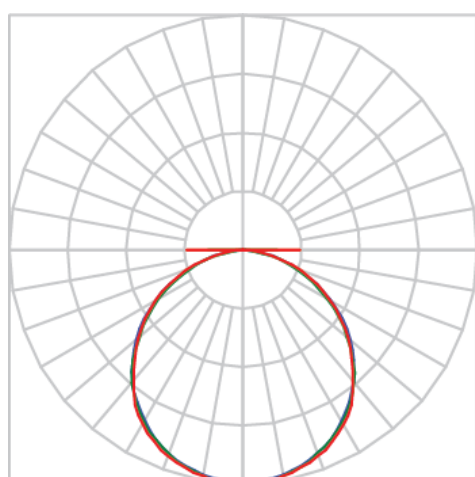

# LUMINA QUADRADA EMBUTIR 618 GESSO OTICO COM DIF. PS TRANSLUCIDO 40W LUMINAMAX-05 4000K IRC80 (OPÇÕESPBE)

datasheet gerado em  
20-06-26

REF.: LUMINA-QD-EM-GE-OPPSTRANSL-40-LUMINAMAX-05-40-80-618-(OPÇÕESPBE)

A = 55mm | B = 618mm | C = 618mm

IMPORTANTE: ENSAIOS REALIZADOS A 25°C

Aplicação	Ambiente interno
Instalação	Embutir Gesso
Altura	55
Largura	618
Comprimento	618
IP	20
Corpo	Alumínio
Cor	Branca, Preta ou Especial
Ótica principal	Difusor
Potência	40W
Fluxo Luminária	3444lm
Intensidade	1227cd
Eficácia	86lm/W
Facho	Difuso
CCT	4000K
IRC	>80
Tensão	220V ou Bivolt
Dimerização	Liga/Desliga, Dali, 0-10 ou Triac
Garantia	5 anos
UGR	Espaçamento 1m (4H/8H) - <20/<20
Tipo de LED	Luminamax
Eficácia do LED	84lm/W
Fluxo Luminoso do LED	3188,24lm
Potência do LED	38,12W