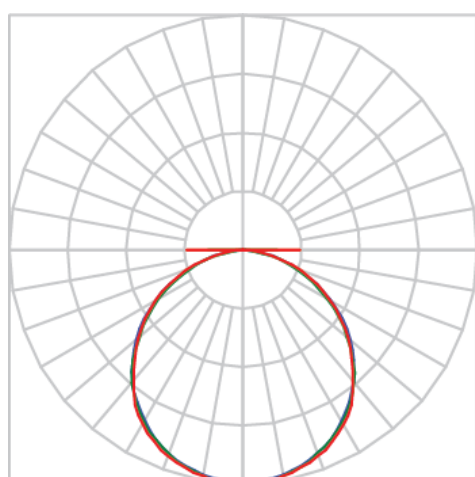

# LUMINA QUADRADA EMBUTIR 618 GESSO OTICO COM DIF. PS TRANSLUCIDO 40W LUMINAMAX-05 4000K IRC80 (OPÇÕESPBE)

datasheet gerado em  
06-05-26

REF.: LUMINA-QD-EM-GE-OPPSTRANSL-40-LUMINAMAX-05-40-80-618-(OPÇÕESPBE)

A = 55mm | B = 618mm | C = 618mm

IMPORTANTE: ENSAIOS REALIZADOS A 25°C

Luminária quadrada de embutir em forro de gesso, 40W 4000K IRC>80. Corpo em alumínio. Acabamento Branca, Preta ou Especial. Controle óptico principal através de facho difuso. Luminária grau de proteção IP-20. Driver corrente constante Liga/Desliga, Triac, 1-10V ou Dali (consultar condições). Tensão de trabalho 220V ou Bivolt.

Aplicação	Ambiente interno
Instalação	Embutir Gesso
Altura	55
Largura	618
Comprimento	618
IP	20
Corpo	Alumínio
Cor	Branca, Preta ou Especial
Ótica principal	Difusor
Potência	40W
Fluxo Luminária	3444lm
Intensidade	1227cd
Eficácia	86lm/W
Facho	Difuso
CCT	4000K
IRC	>80
Tensão	220V ou Bivolt
Dimerização	Liga/Desliga, Dali, 0-10 ou Triac
Garantia	5 anos
UGR	Espaçamento 1m (4H/8H) - <20/<20
Tipo de LED	Luminamax
Eficácia do LED	84lm/W
Fluxo Luminoso do LED	3188,24lm
Potência do LED	38,12W