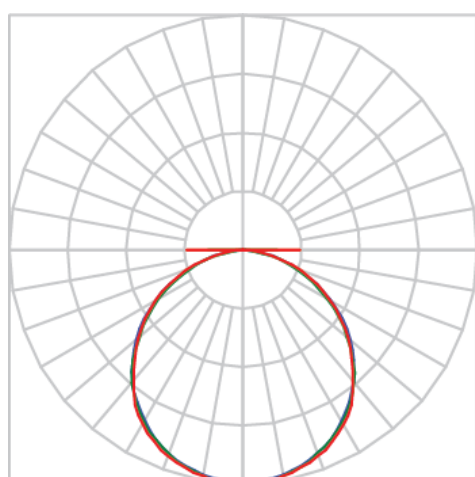

LUMINA QUADRADA EMBUTIR 618 GESSO OTICO COM DIF. PS TRANSLUCIDO 40W LUMINAMAX-05 5000K IRC80 (OPÇÕESPBE)

datasheet gerado em
06-05-26

REF.: LUMINA-QD-EM-GE-OPPSTRANSL-40-LUMINAMAX-05-50-80-618-(OPÇÕESPBE)

A = 55mm | B = 618mm | C = 618mm

IMPORTANTE: ENSAIOS REALIZADOS A 25°C

Luminária quadrada de embutir em forro de gesso, 40W 5000K IRC>80. Corpo em alumínio. Acabamento Branca, Preta ou Especial. Controle óptico principal através de facho difuso. Luminária grau de proteção IP-20. Driver corrente constante Liga/Desliga, Triac, 1-10V ou Dali (consultar condições). Tensão de trabalho 220V ou Bivolt.

Aplicação	Ambiente interno
Instalação	Embutir Gesso
Altura	55
Largura	618
Comprimento	618
IP	20
Corpo	Alumínio
Cor	Branca, Preta ou Especial
Ótica principal	Difusor
Potência	40W
Fluxo Luminária	3445lm
Intensidade	1228cd
Eficácia	86lm/W
Facho	Difuso
CCT	5000K
IRC	>80
Tensão	220V ou Bivolt
Dimerização	Liga/Desliga, Dali, 0-10 ou Triac
Garantia	5 anos
UGR	Espaçamento 1m (4H/8H) - <20/<20
Tipo de LED	Luminamax
Eficácia do LED	-
Fluxo Luminoso do LED	-
Potência do LED	-