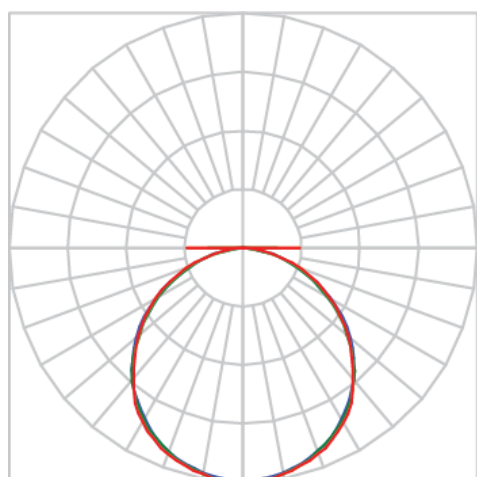

LUMINA QUADRADA EMBUTIR 618 GESSO OTICO COM DIF. PS TRANSLUCIDO 40W LUMINAMAX-05 5000K IRC80 (OPÇÕESPBE)

datasheet gerado em
20-06-26

REF.: LUMINA-QD-EM-GE-OPPSTRANSL-40-LUMINAMAX-05-50-80-618-(OPÇÕESPBE)

A = 55mm | B = 618mm | C = 618mm

IMPORTANTE: ENSAIOS REALIZADOS A 25°C

Aplicação	Ambiente interno
Instalação	Embutir Gesso
Altura	55
Largura	618
Comprimento	618
IP	20
Corpo	Alumínio
Cor	Branca, Preta ou Especial
Ótica principal	Difusor
Potência	40W
Fluxo Luminária	3445lm
Intensidade	1228cd
Eficácia	86lm/W
Facho	Difuso
CCT	5000K
IRC	>80
Tensão	220V ou Bivolt
Dimerização	Liga/Desliga, Dali, 0-10 ou Triac
Garantia	5 anos
UGR	Espaçamento 1m (4H/8H) - <20/<20
Tipo de LED	Luminamax
Eficácia do LED	-
Fluxo Luminoso do LED	-
Potência do LED	-