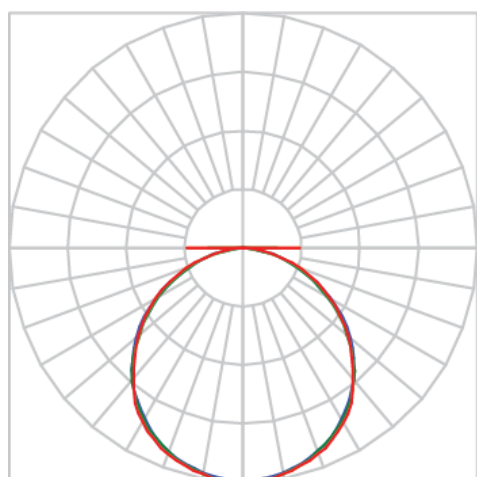

LUMINA QUADRADA EMBUTIR 618 MODULADO OTICO COM DIF. PS TRANSLUCIDO 40W LUMINACHROMA-05 3000K IRC95 (OPÇÃOESPBE)

datasheet gerado em
20-06-26

REF.: LUMINA-QD-EM-MD-OPPSTRANSL-40-LUMINACHROMA-05-30-95-618-(OPÇÃOESPBE)

A = 55mm | B = 618mm | C = 618mm

IMPORTANTE: ENSAIOS REALIZADOS A 25°C

Aplicação	Ambiente interno
Instalação	Embutir Modulado
Altura	55
Largura	618
Comprimento	618
IP	20
Corpo	Alumínio
Cor	Branca, Preta ou Especial
Ótica principal	Difusor
Potência	40W
Fluxo Luminária	2440lm
Intensidade	870cd
Eficácia	61lm/W
Facho	Difuso
CCT	3000K
IRC	>95
Tensão	220V ou Bivolt
Dimerização	Liga/Desliga, Dali, 0-10 ou Triac
Garantia	5 anos
UGR	Espaçamento 1m (4H/8H) - <19/<19
Tipo de LED	Luminachroma
Eficácia do LED	59lm/W
Fluxo Luminoso do LED	2259,28lm
Potência do LED	38,12W