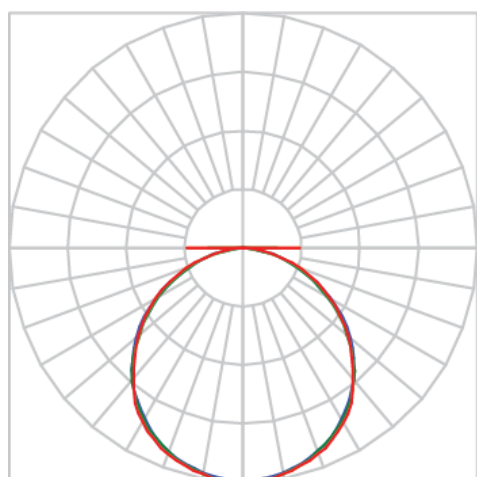

# LUMINA QUADRADA EMBUTIR 618 MODULADO OTICO COM DIF. PS TRANSLUCIDO 40W LUMINACHROMA-05 5000K IRC95 (OPÇÃOESPBE)

datasheet gerado em  
20-06-26

REF.: LUMINA-QD-EM-MD-OPPSTRANSL-40-LUMINACHROMA-05-50-95-618-(OPÇÃOESPBE)

A = 55mm | B = 618mm | C = 618mm

IMPORTANTE: ENSAIOS REALIZADOS A 25°C

Aplicação	Ambiente interno
Instalação	Embutir Modulado
Altura	55
Largura	618
Comprimento	618
IP	20
Corpo	Alumínio
Cor	Branca, Preta ou Especial
Ótica principal	Difusor
Potência	40W
Fluxo Luminária	2506lm
Intensidade	893cd
Eficácia	63lm/W
Facho	Difuso
CCT	5000K
IRC	>95
Tensão	220V ou Bivolt
Dimerização	Liga/Desliga, Dali, 0-10 ou Triac
Garantia	5 anos
UGR	Espaçamento 1m (4H/8H) - <19/<19
Tipo de LED	Luminachroma
Eficácia do LED	-
Fluxo Luminoso do LED	-
Potência do LED	-