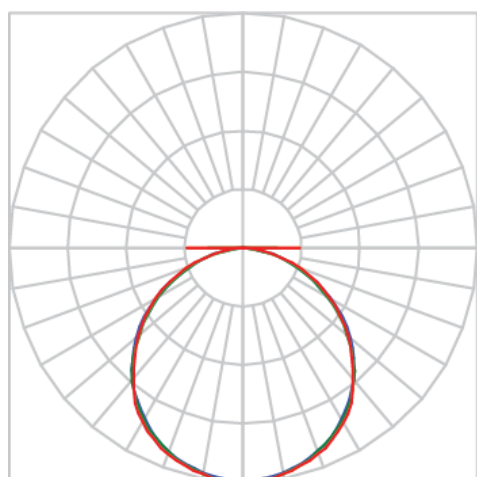

LUMINA QUADRADA EMBUTIR 618 MODULADO OTICO COM DIF. PS TRANSLUCIDO 40W LUMINAMAX-05 2700K IRC80 (OPÇÕESPBE)

datasheet gerado em
20-06-26

REF.: LUMINA-QD-EM-MD-OPPSTRANSL-40-LUMINAMAX-05-27-80-618-(OPÇÕESPBE)

A = 55mm | B = 618mm | C = 618mm

IMPORTANTE: ENSAIOS REALIZADOS A 25°C

Aplicação	Ambiente interno
Instalação	Embutir Modulado
Altura	55
Largura	618
Comprimento	618
IP	20
Corpo	Alumínio
Cor	Branca, Preta ou Especial
Ótica principal	Difusor
Potência	40W
Fluxo Luminária	3179lm
Intensidade	1133cd
Eficácia	79lm/W
Facho	Difuso
CCT	2700K
IRC	>80
Tensão	220V ou Bivolt
Dimerização	Liga/Desliga, Dali, 0-10 ou Triac
Garantia	5 anos
UGR	Espaçamento 1m (4H/8H) - <20/<20
Tipo de LED	Luminamax
Eficácia do LED	-
Fluxo Luminoso do LED	-
Potência do LED	-