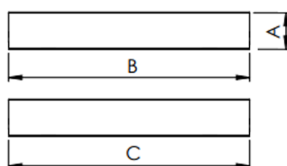

# LUMINA QUADRADA SOBREPOR 618 OTICO COM DIF. PS TRANSLUCIDO 40W LUMINAMAX-05 2700K IRC80 (OPÇÕESPBE)

datasheet gerado em  
20-06-26

REF.: LUMINA-QD-SB-X-OPPSTRANSL-40-LUMINAMAX-05-27-80-618-(OPÇÕESPBE)

A = 55mm | B = 618mm | C = 618mm

IMPORTANTE: ENSAIOS REALIZADOS A 25°C

Aplicação	Ambiente interno
Instalação	Sobrepor
Altura	55
Largura	618
Comprimento	618
IP	20
Corpo	Alumínio
Cor	Branca, Preta ou Especial
Ótica principal	Difusor
Potência	40W
Fluxo Luminária	3083lm
Intensidade	1099cd
Eficácia	77lm/W
Facho	Difuso
CCT	2700K
IRC	>80
Tensão	220V ou Bivolt
Dimerização	Liga/Desliga, Dali, 0-10 ou Triac
Garantia	5 anos
UGR	Espaçamento 1m (4H/8H) - <20/<20
Tipo de LED	Luminamax
Eficácia do LED	-
Fluxo Luminoso do LED	-
Potência do LED	-