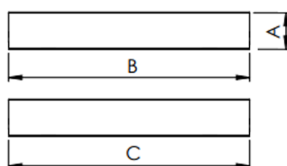

LUMINA QUADRADA SOBREPOR 618 OTICO COM DIF. PS TRANSLUCIDO 40W LUMINAMAX-05 3000K IRC80 (OPÇÕESPBE)

datasheet gerado em
20-06-26

REF.: LUMINA-QD-SB-X-OPPSTRANSL-40-LUMINAMAX-05-30-80-618-(OPÇÕESPBE)

A = 55mm | B = 618mm | C = 618mm

IMPORTANTE: ENSAIOS REALIZADOS A 25°C

Aplicação	Ambiente interno
Instalação	Sobrepor
Altura	55
Largura	618
Comprimento	618
IP	20
Corpo	Alumínio
Cor	Branca, Preta ou Especial
Ótica principal	Difusor
Potência	40W
Fluxo Luminária	3255lm
Intensidade	1160cd
Eficácia	81lm/W
Facho	Difuso
CCT	3000K
IRC	>80
Tensão	220V ou Bivolt
Dimerização	Liga/Desliga, Dali, 0-10 ou Triac
Garantia	5 anos
UGR	Espaçamento 1m (4H/8H) - <20/<20
Tipo de LED	Luminamax
Eficácia do LED	81lm/W
Fluxo Luminoso do LED	3106,51lm
Potência do LED	38,12W