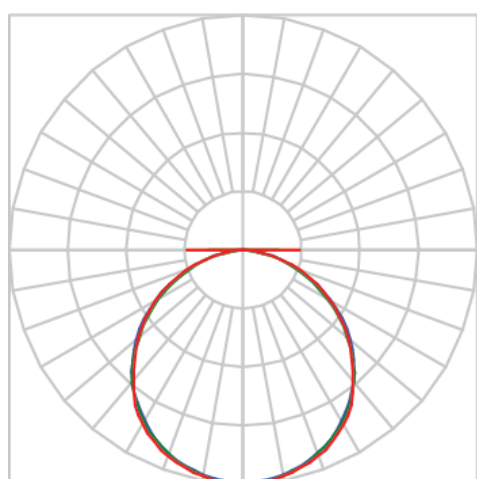

LUMINA RETANGULAR EMBUTIR 618 GESSO OTICO COM DIF. PS TRANSLUCIDO 20W 3000K IRC80 (OPÇÕESPBE)

datasheet gerado em
21-06-26

REF.: LUMINA-RT-EM-GE-OPPSTRANSL-20-3080-618-(OPÇÕESPBE)

A = 55mm | B = 150mm | C = 618mm

IMPORTANTE: ENSAIOS REALIZADOS A 25°C

Aplicação	Ambiente interno
Instalação	Embutir Gesso
Altura	55
Largura	150
Comprimento	618
IP	20
Corpo	Alumínio
Cor	Branca, Preta ou Especial
Ótica principal	Difusor
Potência	20W
Fluxo Luminária	1533lm
Intensidade	576cd
Eficácia	77lm/W
Facho	Difuso
CCT	3000K
IRC	>80
Tensão	220V ou Bivolt
Dimerização	Liga/Desliga, Dali, 0-10 ou Triac
Garantia	5 anos
UGR	Espaçamento 1m (4H/8H) - <22/<22
Tipo de LED	Standard
Eficácia do LED	-
Fluxo Luminoso do LED	-
Potência do LED	-