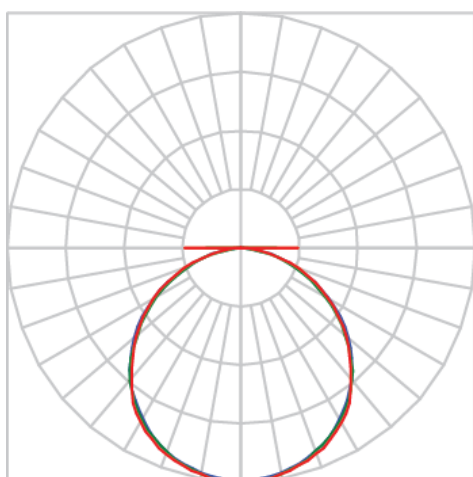

# LUMINA RETANGULAR EMBUTIR 618 GESSO OTICO COM DIF. PS TRANSLUCIDO 20W 3000K IRC80 (OPÇÕESPBE)

datasheet gerado em  
20-06-26

REF.: LUMINA-RT-EM-GE-OPPSTRANSL-20-3080-618-(OPÇÕESPBE)

A = 55mm | B = 150mm | C = 618mm

IMPORTANTE: ENSAIOS REALIZADOS A 25°C

Aplicação	Ambiente interno
Instalação	Embutir Gesso
Altura	55
Largura	150
Comprimento	618
IP	20
Corpo	Alumínio
Cor	Branca, Preta ou Especial
Ótica principal	Difusor
Potência	20W
Fluxo Luminária	1533lm
Intensidade	576cd
Eficácia	77lm/W
Facho	Difuso
CCT	3000K
IRC	>80
Tensão	220V ou Bivolt
Dimerização	Liga/Desliga, Dali, 0-10 ou Triac
Garantia	5 anos
UGR	Espaçamento 1m (4H/8H) - <22/<22
Tipo de LED	Standard
Eficácia do LED	-
Fluxo Luminoso do LED	-
Potência do LED	-