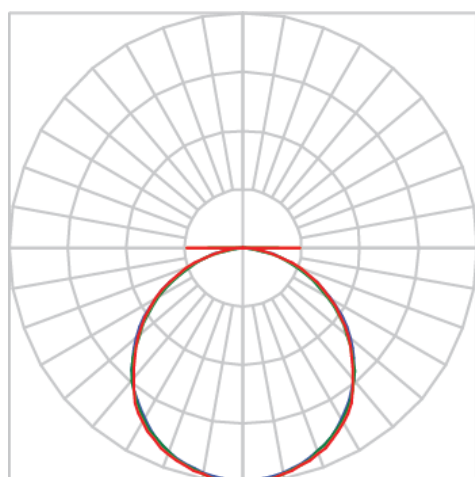

# LUMINA RETANGULAR EMBUTIR 618 GESSO OTICO COM DIF. PS TRANSLUCIDO 20W LUMINACHROMA-05 3000K IRC95 (OPÇÕESPBE)

datasheet gerado em  
20-06-26

REF.: LUMINA-RT-EM-GE-OPPSTRANSL-20-LUMINACHROMA-05-30-95-618-(OPÇÕESPBE)

A = 55mm | B = 150mm | C = 618mm

IMPORTANTE: ENSAIOS REALIZADOS A 25°C

Aplicação	Ambiente interno
Instalação	Embutir Gesso
Altura	55
Largura	150
Comprimento	618
IP	20
Corpo	Alumínio
Cor	Branca, Preta ou Especial
Ótica principal	Difusor
Potência	20W
Fluxo Luminária	1287lm
Intensidade	461cd
Eficácia	64lm/W
Facho	Difuso
CCT	3000K
IRC	>95
Tensão	220V ou Bivolt
Dimerização	Liga/Desliga, Dali, 0-10 ou Triac
Garantia	5 anos
UGR	Espaçamento 1m (4H/8H) - <21/<21
Tipo de LED	Luminachroma
Eficácia do LED	-
Fluxo Luminoso do LED	-
Potência do LED	-