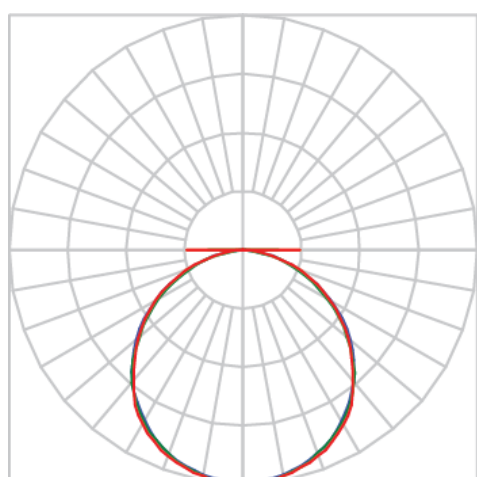

# LUMINA RETANGULAR EMBUTIR 1243 GESSO OTICO COM DIF. PS TRANSLUCIDO 40W LUMINACHROMA-05 2700K IRC95 (OPÇÃOESPBE)

datasheet gerado em  
21-06-26

REF.: LUMINA-RT-EM-GE-OPPSTRANSL-40-LUMINACHROMA-05-27-95-1243-(OPÇÃOESPBE)

A = 55mm | B = 150mm | C = 1243mm

IMPORTANTE: ENSAIOS REALIZADOS A 25°C

Aplicação	Ambiente interno
Instalação	Embutir Gesso
Altura	55
Largura	150
Comprimento	1243
IP	20
Corpo	Alumínio
Cor	Branca, Preta ou Especial
Ótica principal	Difusor
Potência	40W
Fluxo Luminária	2257lm
Intensidade	804cd
Eficácia	56lm/W
Facho	Difuso
CCT	2700K
IRC	>95
Tensão	220V ou Bivolt
Dimerização	Liga/Desliga, Dali, 0-10 ou Triac
Garantia	5 anos
UGR	Espaçamento 1m (4H/8H) - <20/<20
Tipo de LED	Luminachroma
Eficácia do LED	-
Fluxo Luminoso do LED	-
Potência do LED	-