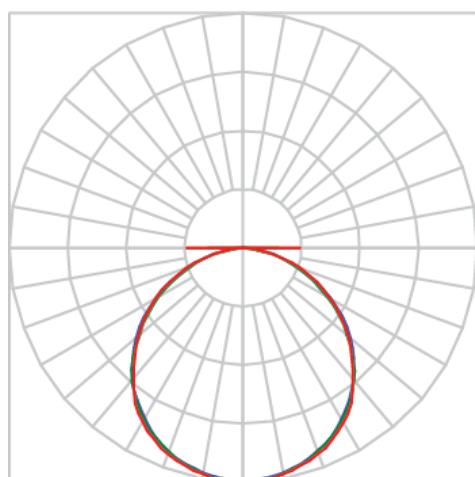

LUMINA RETANGULAR EMBUTIR 1243 GESSO OTICO COM DIF. PS TRANSLUCIDO 40W LUMINACHROMA-05 4000K IRC95 (OPÇÕESPBE)

datasheet gerado em
20-06-26

REF.: LUMINA-RT-EM-GE-OPPSTRANSL-40-LUMINACHROMA-05-40-95-1243-(OPÇÕESPBE)

A = 55mm | B = 150mm | C = 1243mm

IMPORTANTE: ENSAIOS REALIZADOS A 25°C

Aplicação	Ambiente interno
Instalação	Embutir Gesso
Altura	55
Largura	150
Comprimento	1243
IP	20
Corpo	Alumínio
Cor	Branca, Preta ou Especial
Ótica principal	Difusor
Potência	40W
Fluxo Luminária	2445lm
Intensidade	871cd
Eficácia	61lm/W
Facho	Difuso
CCT	4000K
IRC	>95
Tensão	220V ou Bivolt
Dimerização	Liga/Desliga, Dali, 0-10 ou Triac
Garantia	5 anos
UGR	Espaçamento 1m (4H/8H) - <21/<21
Tipo de LED	Luminachroma
Eficácia do LED	61lm/W
Fluxo Luminoso do LED	2318,72lm
Potência do LED	38,12W