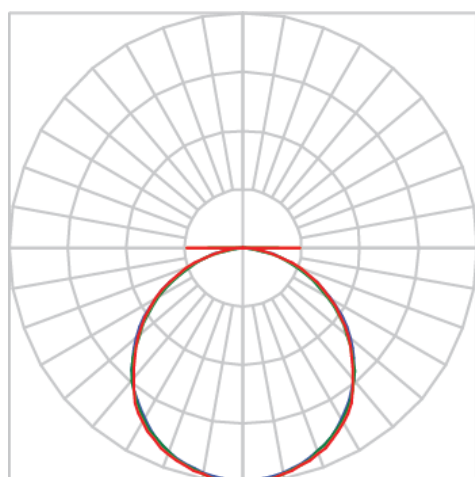

LUMINA RETANGULAR EMBUTIR 1243 GESSO OTICO COM DIF. PS TRANSLUCIDO 40W LUMINACHROMA-05 5000K IRC95 (OPÇÃOESPBE)

datasheet gerado em
20-06-26

REF.: LUMINA-RT-EM-GE-OPPSTRANSL-40-LUMINACHROMA-05-50-95-1243-(OPÇÃOESPBE)

A = 55mm | B = 150mm | C = 1243mm

IMPORTANTE: ENSAIOS REALIZADOS A 25°C

Aplicação	Ambiente interno
Instalação	Embutir Gesso
Altura	55
Largura	150
Comprimento	1243
IP	20
Corpo	Alumínio
Cor	Branca, Preta ou Especial
Ótica principal	Difusor
Potência	40W
Fluxo Luminária	2446lm
Intensidade	872cd
Eficácia	61lm/W
Facho	Difuso
CCT	5000K
IRC	>95
Tensão	220V ou Bivolt
Dimerização	Liga/Desliga, Dali, 0-10 ou Triac
Garantia	5 anos
UGR	Espaçamento 1m (4H/8H) - <21/<21
Tipo de LED	Luminachroma
Eficácia do LED	-
Fluxo Luminoso do LED	-
Potência do LED	-