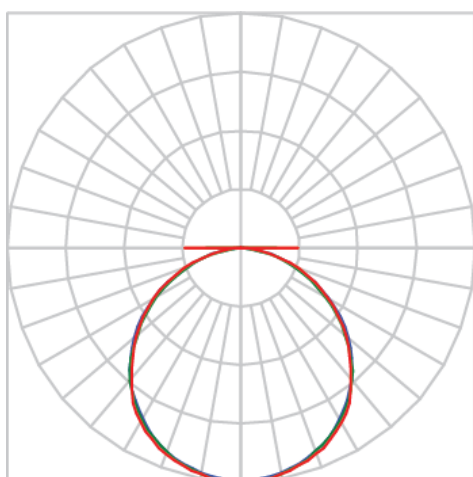

LUMINA RETANGULAR EMBUTIR 1243 GESSO OTICO COM DIF. PS TRANSLUCIDO 40W LUMINAMAX-05 2700K IRC80 (OPÇÕESPBE)

datasheet gerado em
20-06-26

REF.: LUMINA-RT-EM-GE-OPPSTRANSL-40-LUMINAMAX-05-27-80-1243-(OPÇÕESPBE)

A = 55mm | B = 150mm | C = 1243mm

IMPORTANTE: ENSAIOS REALIZADOS A 25°C

Aplicação	Ambiente interno
Instalação	Embutir Gesso
Altura	55
Largura	150
Comprimento	1243
IP	20
Corpo	Alumínio
Cor	Branca, Preta ou Especial
Ótica principal	Difusor
Potência	40W
Fluxo Luminária	3103lm
Intensidade	1106cd
Eficácia	78lm/W
Facho	Difuso
CCT	2700K
IRC	>80
Tensão	220V ou Bivolt
Dimerização	Liga/Desliga, Dali, 0-10 ou Triac
Garantia	5 anos
UGR	Espaçamento 1m (4H/8H) - <22/<22
Tipo de LED	Luminamax
Eficácia do LED	-
Fluxo Luminoso do LED	-
Potência do LED	-