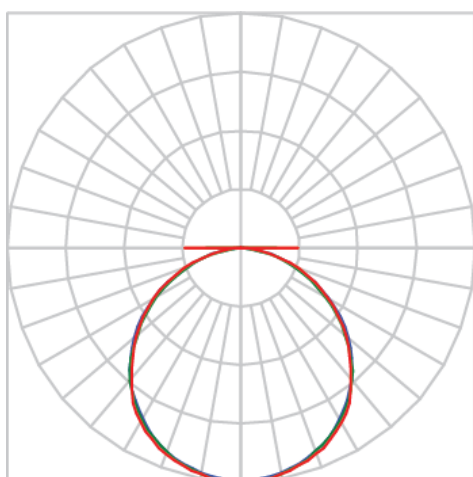

LUMINA RETANGULAR EMBUTIR 1243 GESSO OTICO COM DIF. PS TRANSLUCIDO 40W LUMINAMAX-05 3000K IRC80 (OPÇÕESPBE)

datasheet gerado em
20-06-26

REF.: LUMINA-RT-EM-GE-OPPSTRANSL-40-LUMINAMAX-05-30-80-1243-(OPÇÕESPBE)

A = 55mm | B = 150mm | C = 1243mm

IMPORTANTE: ENSAIOS REALIZADOS A 25°C

Aplicação	Ambiente interno
Instalação	Embutir Gesso
Altura	55
Largura	150
Comprimento	1243
IP	20
Corpo	Alumínio
Cor	Branca, Preta ou Especial
Ótica principal	Difusor
Potência	40W
Fluxo Luminária	3275lm
Intensidade	1167cd
Eficácia	82lm/W
Facho	Difuso
CCT	3000K
IRC	>80
Tensão	220V ou Bivolt
Dimerização	Liga/Desliga, Dali, 0-10 ou Triac
Garantia	5 anos
UGR	Espaçamento 1m (4H/8H) - <22/<22
Tipo de LED	Luminamax
Eficácia do LED	81lm/W
Fluxo Luminoso do LED	3106,51lm
Potência do LED	38,12W