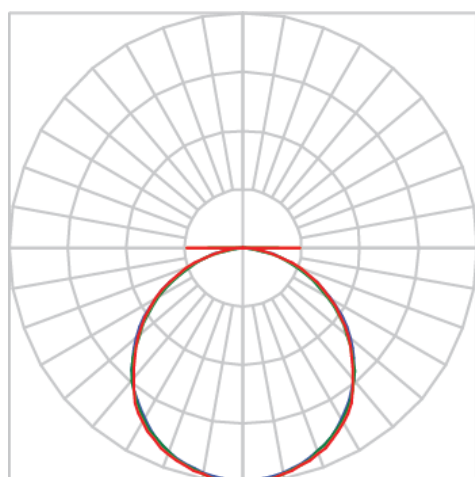

LUMINA RETANGULAR EMBUTIR 1243 GESSO OTICO COM DIF. PS TRANSLUCIDO 40W LUMINAMAX-05 4000K IRC80 (OPÇÕESPBE)

datasheet gerado em
20-06-26

REF.: LUMINA-RT-EM-GE-OPPSTRANSL-40-LUMINAMAX-05-40-80-1243-(OPÇÕESPBE)

A = 55mm | B = 150mm | C = 1243mm

IMPORTANTE: ENSAIOS REALIZADOS A 25°C

Aplicação	Ambiente interno
Instalação	Embutir Gesso
Altura	55
Largura	150
Comprimento	1243
IP	20
Corpo	Alumínio
Cor	Branca, Preta ou Especial
Ótica principal	Difusor
Potência	40W
Fluxo Luminária	3361lm
Intensidade	1198cd
Eficácia	84lm/W
Facho	Difuso
CCT	4000K
IRC	>80
Tensão	220V ou Bivolt
Dimerização	Liga/Desliga, Dali, 0-10 ou Triac
Garantia	5 anos
UGR	Espaçamento 1m (4H/8H) - <22/<22
Tipo de LED	Luminamax
Eficácia do LED	84lm/W
Fluxo Luminoso do LED	3188,24lm
Potência do LED	38,12W