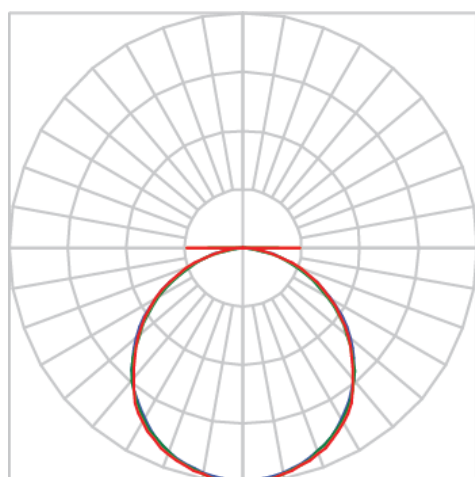

LUMINA RETANGULAR EMBUTIR 1243 GESSO OTICO COM DIF. PS TRANSLUCIDO 40W LUMINAMAX-05 5000K IRC80 (OPÇÕESPBE)

datasheet gerado em
20-06-26

REF.: LUMINA-RT-EM-GE-OPPSTRANSL-40-LUMINAMAX-05-50-80-1243-(OPÇÕESPBE)

A = 55mm | B = 150mm | C = 1243mm

IMPORTANTE: ENSAIOS REALIZADOS A 25°C

Aplicação	Ambiente interno
Instalação	Embutir Gesso
Altura	55
Largura	150
Comprimento	1243
IP	20
Corpo	Alumínio
Cor	Branca, Preta ou Especial
Ótica principal	Difusor
Potência	40W
Fluxo Luminária	3363lm
Intensidade	1199cd
Eficácia	84lm/W
Facho	Difuso
CCT	5000K
IRC	>80
Tensão	220V ou Bivolt
Dimerização	Liga/Desliga, Dali, 0-10 ou Triac
Garantia	5 anos
UGR	Espaçamento 1m (4H/8H) - <22/<22
Tipo de LED	Luminamax
Eficácia do LED	-
Fluxo Luminoso do LED	-
Potência do LED	-