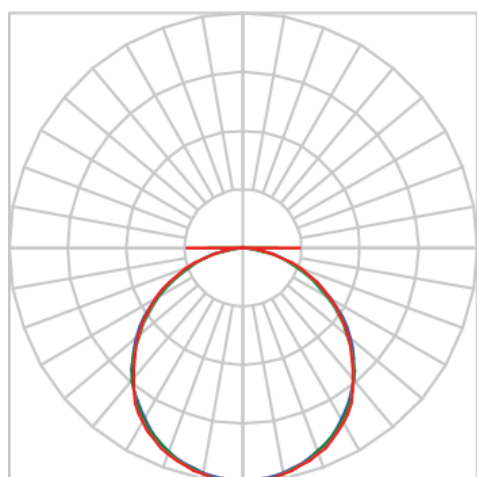

# LUMINA RETANGULAR EMBUTIR 1243 MODULADO OTICO COM DIF. PS TRANSLUCIDO 40W LUMINAMAX-05 3000K IRC80 (OPÇÕESPBE)

datasheet gerado em  
20-06-26

REF.: LUMINA-RT-EM-MD-OPPSTRANSL-40-LUMINAMAX-05-30-80-1243-(OPÇÕESPBE)

A = 55mm | B = 150mm | C = 1243mm

IMPORTANTE: ENSAIOS REALIZADOS A 25°C

Aplicação	Ambiente interno
Instalação	Embutir Modulado
Altura	55
Largura	150
Comprimento	1243
IP	20
Corpo	Alumínio
Cor	Branca, Preta ou Especial
Ótica principal	Difusor
Potência	40W
Fluxo Luminária	3275lm
Intensidade	1167cd
Eficácia	82lm/W
Facho	Difuso
CCT	3000K
IRC	>80
Tensão	220V ou Bivolt
Dimerização	Liga/Desliga, Dali, 0-10 ou Triac
Garantia	5 anos
UGR	Espaçamento 1m (4H/8H) - <22/<22
Tipo de LED	Luminamax
Eficácia do LED	81lm/W
Fluxo Luminoso do LED	3106,51lm
Potência do LED	38,12W