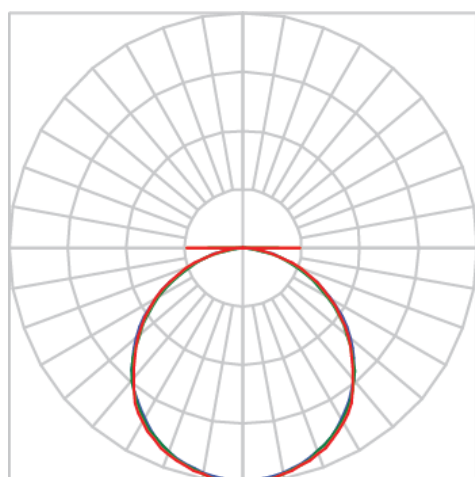

# LUMINA RETANGULAR SOBREPOR 1243 OTICO COM DIF. PS TRANSLUCIDO 40W 2700K IRC80 (OPÇÕESPBE)

datasheet gerado em  
20-06-26

REF.: LUMINA-RT-SB-X-OPPSTRANSL-40-2780-1243-(OPÇÕESPBE)

A = 55mm | B = 150mm | C = 1243mm

IMPORTANTE: ENSAIOS REALIZADOS A 25°C

Aplicação	Ambiente interno
Instalação	Sobrepор
Altura	55
Largura	150
Comprimento	1243
IP	20
Corpo	Alumínio
Cor	Branca, Preta ou Especial
Ótica principal	Difusor
Potência	40W
Fluxo Luminária	2736lm
Intensidade	894cd
Eficácia	68lm/W
Facho	Difuso
CCT	2700K
IRC	>80
Tensão	220V ou Bivolt
Dimerização	Liga/Desliga, Dali, 0-10 ou Triac
Garantia	5 anos
UGR	Espaçamento 1m (4H/8H) - <21/<21
Tipo de LED	Standard
Eficácia do LED	-
Fluxo Luminoso do LED	-
Potência do LED	-