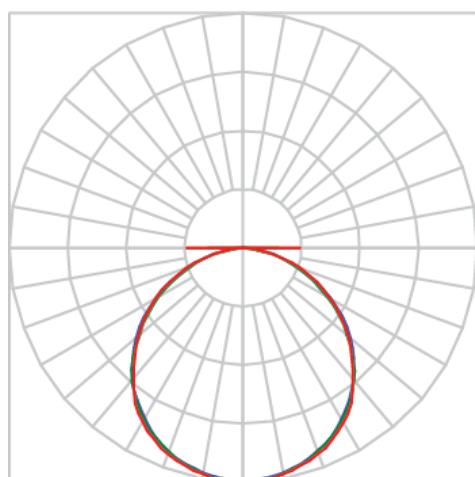

LUMINA RETANGULAR SOBREPOR 1243 OTICO COM DIF. PS TRANSLUCIDO 40W LUMINAMAX-05 2700K IRC80 (OPÇÃOESPBE)

datasheet gerado em
20-06-26

REF.: LUMINA-RT-SB-X-OPPSTRANSL-40-LUMINAMAX-05-27-80-1243-(OPÇÃOESPBE)

A = 55mm | B = 150mm | C = 1243mm

IMPORTANTE: ENSAIOS REALIZADOS A 25°C

Aplicação	Ambiente interno
Instalação	Sobrepor
Altura	55
Largura	150
Comprimento	1243
IP	20
Corpo	Alumínio
Cor	Branca, Preta ou Especial
Ótica principal	Difusor
Potência	40W
Fluxo Luminária	3010lm
Intensidade	983cd
Eficácia	75lm/W
Facho	Difuso
CCT	2700K
IRC	>80
Tensão	220V ou Bivolt
Dimerização	Liga/Desliga, Dali, 0-10 ou Triac
Garantia	5 anos
UGR	Espaçamento 1m (4H/8H) - <21/<21
Tipo de LED	Luminamax
Eficácia do LED	-
Fluxo Luminoso do LED	-
Potência do LED	-