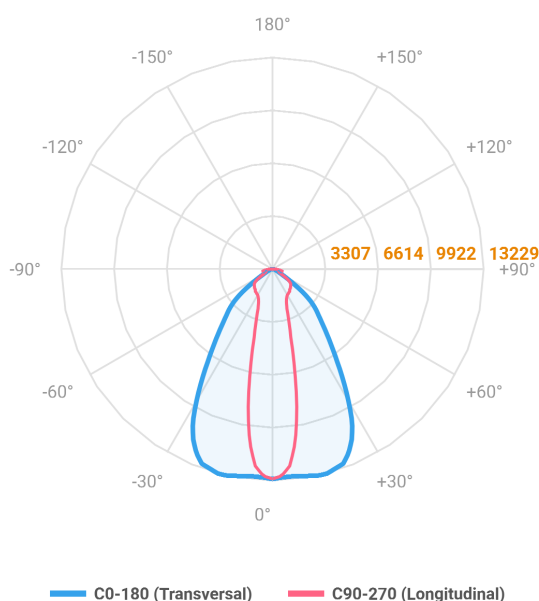

# MAJORIS 2\_MODULOS PROJETOR 162X700 FACHO 20.60° 120W LUMINACHROMA-1 2700K IRC95 (OPÇÕESPBE)

datasheet gerado em  
22-06-26

REF.: MAJORIS-2\_MODULOS-X-PJ-X-DC20.60-120-LUMINACHROMA-1-27-95-162X700-(OPÇÕESPBE)

A = 50mm | B = 162mm | C = 700mm

**IMPORTANTE: ENSAIOS REALIZADOS A 25°C**

Aplicação	Ambiente interno
Instalação	Projektor
Altura	50
Largura	162
Comprimento	700
IP	30
Corpo	Alumínio
Cor	Branca, Preta ou Especial
Ótica principal	Lente
Potência	120W
Fluxo Luminária	12384lm
Intensidade	13128cd
Eficácia	103lm/W
Facho	20-60°
CCT	2700K
IRC	>95
Tensão	220V ou Bivolt
Dimerização	Liga/Desliga, Dali, 0-10 ou Triac
Garantia	5 anos
UGR	Espaçamento 1m (4H/8H) - <25/<26
Tipo de LED	Luminachroma
Vida útil	50.000 (ta<25°C)
Eficácia do LED	137lm/W
Fluxo Luminoso do LED	14963,79lm
Potência do LED	109,4W