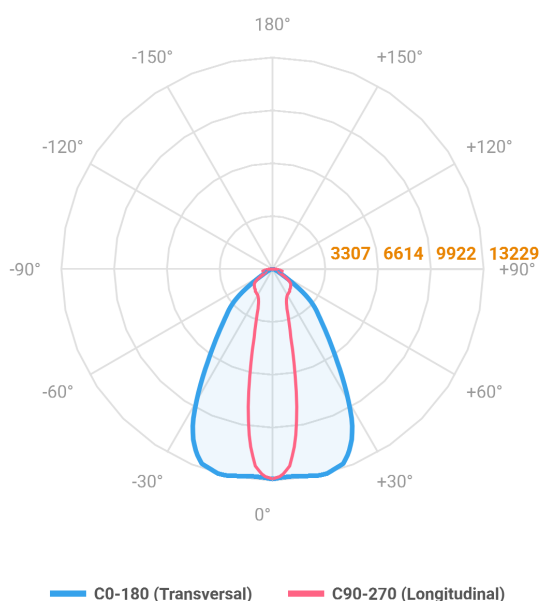

MAJORIS 2_MODULOS PROJETER 162X700 FACHO 20.60° 120W LUMINACHROMA-1 2700K IRC95 (OPÇÕESPBE)

datasheet gerado em
06-05-26

REF.: MAJORIS-2_MODULOS-X-PJ-X-DC20.60-120-LUMINACHROMA-1-27-95-162X700-(OPÇÕESPBE)

A = 50mm | B = 162mm | C = 700mm

Projeter, 120W 2700K IRC>95. Corpo em alumínio. Acabamento branco, preto ou especial. Controle óptico principal através de lente facho 20-60°. Luminária grau de proteção IP-30. Driver corrente constante Liga/Desliga, Triac, 1-10V ou Dali (consultar condições). Tensão de trabalho 220V ou Bivolt.

Aplicação	Ambiente interno
Instalação	Projeter
Altura	50
Largura	162
Comprimento	700
IP	30
Corpo	Alumínio
Cor	Branca, Preta ou Especial
Ótica principal	Lente
Potência	120W
Fluxo Luminária	12384lm
Intensidade	13128cd
Eficácia	103lm/W
Facho	20-60°
CCT	2700K
IRC	>95
Tensão	220V ou Bivolt
Dimerização	Liga/Desliga, Dali, 0-10 ou Triac
Garantia	5 anos
UGR	Espaçamento 1m (4H/8H) - <25/<26
Tipo de LED	Luminachroma
Vida útil	50.000 (ta<25°C)
Eficácia do LED	137lm/W
Fluxo Luminoso do LED	14963,79lm
Potência do LED	109,4W