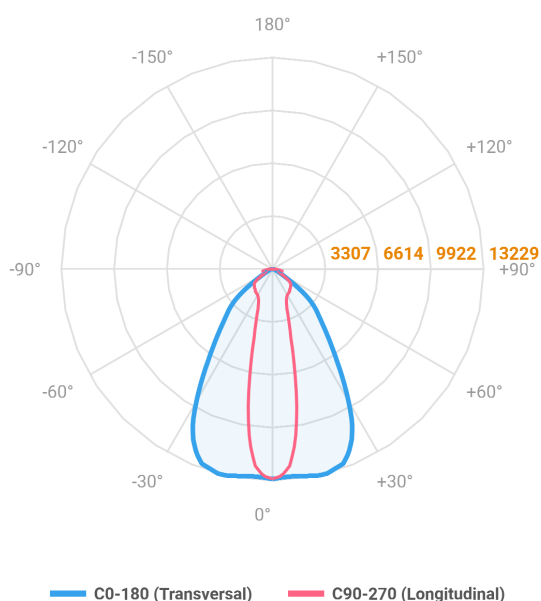

MAJORIS 2_MODULOS PROJETOR 162X700 FACHO 20.60° 120W LUMINACHROMA-1 2700K IRC95 (OPÇÕESPBE)

datasheet gerado em
22-06-26

REF.: MAJORIS-2_MODULOS-X-PJ-X-DC20.60-120-LUMINACHROMA-1-27-95-162X700-(OPÇÕESPBE)

A = 50mm | B = 162mm | C = 700mm

IMPORTANTE: ENSAIOS REALIZADOS A 25°C

Aplicação	Ambiente interno
Instalação	Projektor
Altura	50
Largura	162
Comprimento	700
IP	30
Corpo	Alumínio
Cor	Branca, Preta ou Especial
Ótica principal	Lente
Potência	120W
Fluxo Luminária	12384lm
Intensidade	13128cd
Eficácia	103lm/W
Facho	20-60°
CCT	2700K
IRC	>95
Tensão	220V ou Bivolt
Dimerização	Liga/Desliga, Dali, 0-10 ou Triac
Garantia	5 anos
UGR	Espaçamento 1m (4H/8H) - <25/<26
Tipo de LED	Luminachroma
Vida útil	50.000 (ta<25°C)
Eficácia do LED	137lm/W
Fluxo Luminoso do LED	14963,79lm
Potência do LED	109,4W