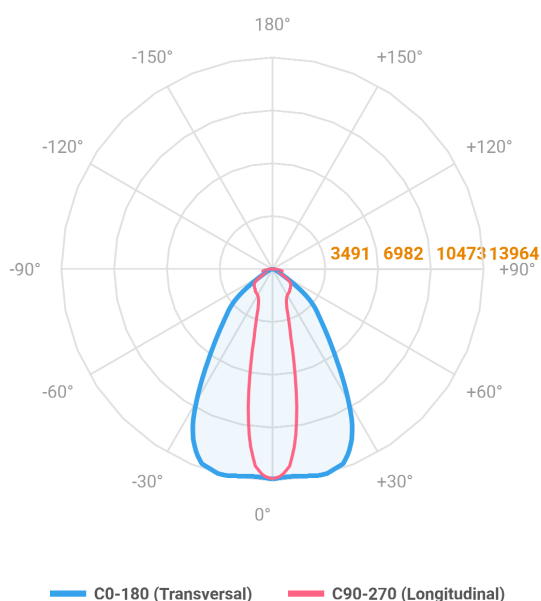

MAJORIS 2_MODULOS PROJETOR 162X700 FACHO 20.60° 120W LUMINACHROMA-1 3000K IRC95 (OPÇÕESPBE)

datasheet gerado em
22-06-26

REF.: MAJORIS-2_MODULOS-X-PJ-X-DC20.60-120-LUMINACHROMA-1-30-95-162X700-(OPÇÕESPBE)

A = 50mm | B = 162mm | C = 700mm

IMPORTANTE: ENSAIOS REALIZADOS A 25°C

Aplicação	Ambiente interno
Instalação	Projektor
Altura	50
Largura	162
Comprimento	700
IP	30
Corpo	Alumínio
Cor	Branca, Preta ou Especial
Ótica principal	Lente
Potência	120W
Fluxo Luminária	13072lm
Intensidade	13858cd
Eficácia	109lm/W
Facho	20-60°
CCT	3000K
IRC	>95
Tensão	220V ou Bivolt
Dimerização	Liga/Desliga, Dali, 0-10 ou Triac
Garantia	5 anos
UGR	Espaçamento 1m (4H/8H) - <26/<26
Tipo de LED	Luminachroma
Vida útil	50.000 (ta<25°C)
Eficácia do LED	144lm/W
Fluxo Luminoso do LED	15795,1lm
Potência do LED	109,4W