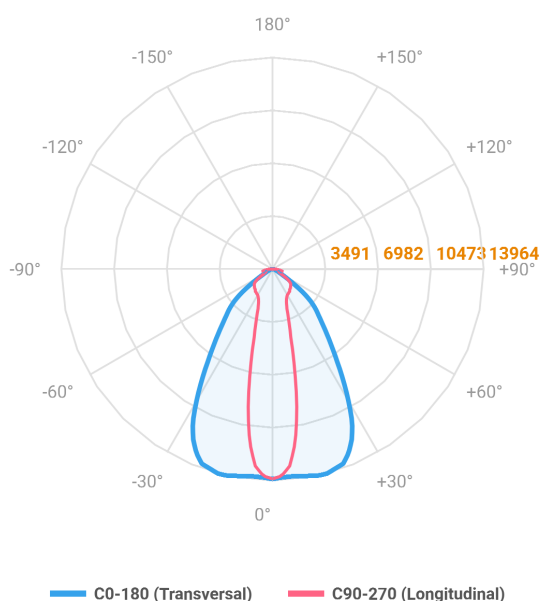

# MAJORIS 2\_MODULOS PROJETOR 162X700 FACHO 20.60° 120W LUMINACHROMA-1 3000K IRC95 (OPÇÕESPBE)

datasheet gerado em  
06-05-26

REF.: MAJORIS-2\_MODULOS-X-PJ-X-DC20.60-120-LUMINACHROMA-1-30-95-162X700-(OPÇÕESPBE)

A = 50mm | B = 162mm | C = 700mm

Projektor, 120W 3000K IRC>95. Corpo em alumínio. Acabamento branco, preto ou especial. Controle óptico principal através de lente facho 20-60°. Luminária grau de proteção IP-30. Driver corrente constante Liga/Desliga, Triac, 1-10V ou Dali (consultar condições). Tensão de trabalho 220V ou Bivolt.

Aplicação	Ambiente interno
Instalação	Projektor
Altura	50
Largura	162
Comprimento	700
IP	30
Corpo	Alumínio
Cor	Branca, Preta ou Especial
Ótica principal	Lente
Potência	120W
Fluxo Luminária	13072lm
Intensidade	13858cd
Eficácia	109lm/W
Facho	20-60°
CCT	3000K
IRC	>95
Tensão	220V ou Bivolt
Dimerização	Liga/Desliga, Dali, 0-10 ou Triac
Garantia	5 anos
UGR	Espaçamento 1m (4H/8H) - <26/<26
Tipo de LED	Luminachroma
Vida útil	50.000 (ta<25°C)
Eficácia do LED	144lm/W
Fluxo Luminoso do LED	15795,1lm
Potência do LED	109,4W