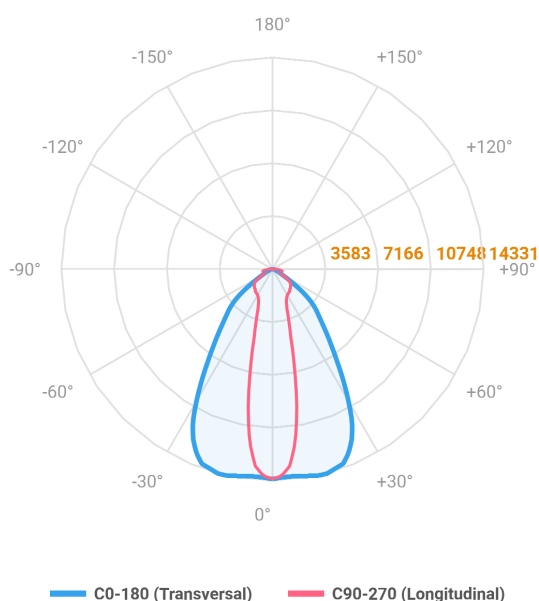

# MAJORIS 2\_MODULOS PROJETOR 162X700 FACHO 20.60° 120W LUMINACHROMA-1 4000K IRC95 (OPÇÕESPBE)

datasheet gerado em  
22-06-26

REF.: MAJORIS-2\_MODULOS-X-PJ-X-DC20.60-120-LUMINACHROMA-1-40-95-162X700-(OPÇÕESPBE)

A = 50mm | B = 162mm | C = 700mm

**IMPORTANTE: ENSAIOS REALIZADOS A 25°C**

Aplicação	Ambiente interno
Instalação	Projektor
Altura	50
Largura	162
Comprimento	700
IP	30
Corpo	Alumínio
Cor	Branca, Preta ou Especial
Ótica principal	Lente
Potência	120W
Fluxo Luminária	13416lm
Intensidade	14222cd
Eficácia	112lm/W
Facho	20-60°
CCT	4000K
IRC	>95
Tensão	220V ou Bivolt
Dimerização	Liga/Desliga, Dali, 0-10 ou Triac
Garantia	5 anos
UGR	Espaçamento 1m (4H/8H) - <26/<26
Tipo de LED	Luminachroma
Vida útil	50.000 (ta<25°C)
Eficácia do LED	148lm/W
Fluxo Luminoso do LED	16210,8lm
Potência do LED	109,4W