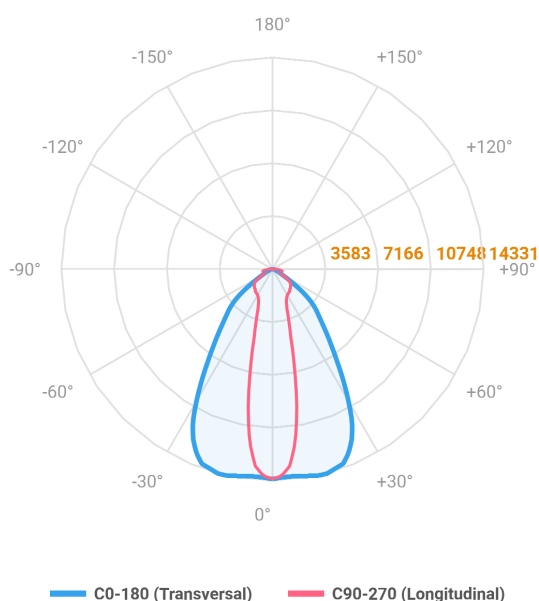

MAJORIS 2_MODULOS PROJETOR 162X700 FACHO 20.60° 120W LUMINACHROMA-1 4000K IRC95 (OPÇÕESPBE)

datasheet gerado em
22-06-26

REF.: MAJORIS-2_MODULOS-X-PJ-X-DC20.60-120-LUMINACHROMA-1-40-95-162X700-(OPÇÕESPBE)

A = 50mm | B = 162mm | C = 700mm

IMPORTANTE: ENSAIOS REALIZADOS A 25°C

Aplicação	Ambiente interno
Instalação	Projektor
Altura	50
Largura	162
Comprimento	700
IP	30
Corpo	Alumínio
Cor	Branca, Preta ou Especial
Ótica principal	Lente
Potência	120W
Fluxo Luminária	13416lm
Intensidade	14222cd
Eficácia	112lm/W
Facho	20-60°
CCT	4000K
IRC	>95
Tensão	220V ou Bivolt
Dimerização	Liga/Desliga, Dali, 0-10 ou Triac
Garantia	5 anos
UGR	Espaçamento 1m (4H/8H) - <26/<26
Tipo de LED	Luminachroma
Vida útil	50.000 (ta<25°C)
Eficácia do LED	148lm/W
Fluxo Luminoso do LED	16210,8lm
Potência do LED	109,4W