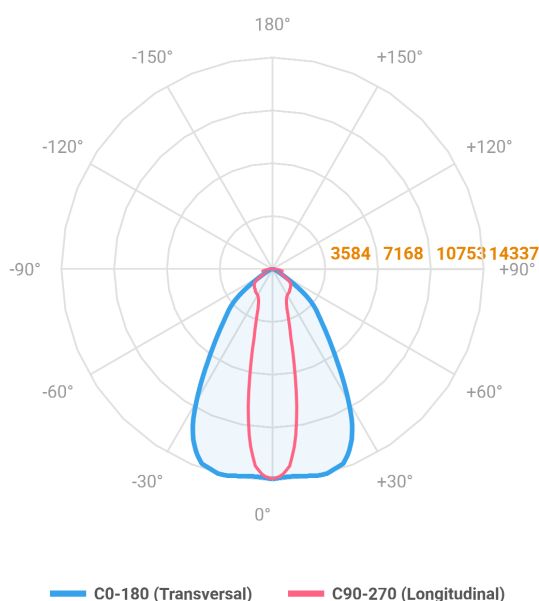

MAJORIS 2_MODULOS PROJETOR 162X700 FACHO 20.60° 120W LUMINACHROMA-1 5000K IRC95 (OPÇÕESPBE)

datasheet gerado em
06-05-26

REF.: MAJORIS-2_MODULOS-X-PJ-X-DC20.60-120-LUMINACHROMA-1-50-95-162X700-(OPÇÕESPBE)

A = 50mm | B = 162mm | C = 700mm

Projektor, 120W 5000K IRC>95. Corpo em alumínio. Acabamento branco, preto ou especial. Controle óptico principal através de lente facho 20-60°. Luminária grau de proteção IP-30. Driver corrente constante Liga/Desliga, Triac, 1-10V ou Dali (consultar condições). Tensão de trabalho 220V ou Bivolt.

Aplicação	Ambiente interno
Instalação	Projektor
Altura	50
Largura	162
Comprimento	700
IP	30
Corpo	Alumínio
Cor	Branca, Preta ou Especial
Ótica principal	Lente
Potência	120W
Fluxo Luminária	13422lm
Intensidade	14228cd
Eficácia	112lm/W
Facho	20-60°
CCT	5000K
IRC	>95
Tensão	220V ou Bivolt
Dimerização	Liga/Desliga, Dali, 0-10 ou Triac
Garantia	5 anos
UGR	Espaçamento 1m (4H/8H) - <26/<26
Tipo de LED	Luminachroma
Vida útil	50.000 (ta<25°C)
Eficácia do LED	148lm/W
Fluxo Luminoso do LED	16217,04lm
Potência do LED	109,4W