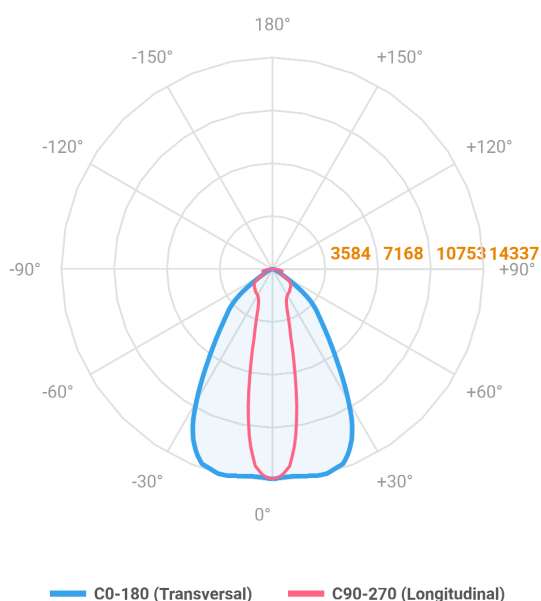

MAJORIS 2_MODULOS PROJETOR 162X700 FACHO 20.60° 120W LUMINACHROMA-1 5000K IRC95 (OPÇÕESPBE)

datasheet gerado em
22-06-26

REF.: MAJORIS-2_MODULOS-X-PJ-X-DC20.60-120-LUMINACHROMA-1-50-95-162X700-(OPÇÕESPBE)

A = 50mm | B = 162mm | C = 700mm

IMPORTANTE: ENSAIOS REALIZADOS A 25°C

Aplicação	Ambiente interno
Instalação	Projektor
Altura	50
Largura	162
Comprimento	700
IP	30
Corpo	Alumínio
Cor	Branca, Preta ou Especial
Ótica principal	Lente
Potência	120W
Fluxo Luminária	13422lm
Intensidade	14228cd
Eficácia	112lm/W
Facho	20-60°
CCT	5000K
IRC	>95
Tensão	220V ou Bivolt
Dimerização	Liga/Desliga, Dali, 0-10 ou Triac
Garantia	5 anos
UGR	Espaçamento 1m (4H/8H) - <26/<26
Tipo de LED	Luminachroma
Vida útil	50.000 (ta<25°C)
Eficácia do LED	148lm/W
Fluxo Luminoso do LED	16217,04lm
Potência do LED	109,4W