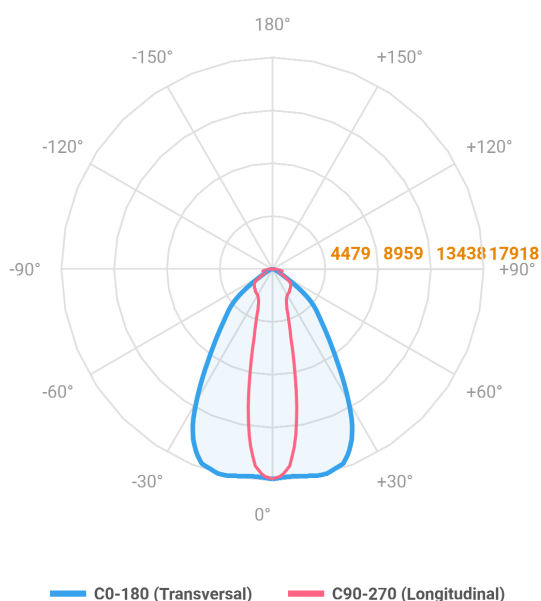

# MAJORIS 2\_MODULOS PROJETOR 162X700 FACHO 20.60° 120W LUMINAMAX-1 2700K IRC80 (OPÇÕESPBE)

datasheet gerado em  
22-06-26

REF.: MAJORIS-2\_MODULOS-X-PJ-X-DC20.60-120-LUMINAMAX-1-27-80-162X700-(OPÇÕESPBE)

A = 50mm | B = 162mm | C = 700mm

**IMPORTANTE: ENSAIOS REALIZADOS A 25°C**

Aplicação	Ambiente interno
Instalação	Projektor
Altura	50
Largura	162
Comprimento	700
IP	30
Corpo	Alumínio
Cor	Branca, Preta ou Especial
Ótica principal	Lente
Potência	120W
Fluxo Luminária	16774lm
Intensidade	17781cd
Eficácia	140lm/W
Facho	20-60°
CCT	2700K
IRC	>80
Tensão	220V ou Bivolt
Dimerização	Liga/Desliga, Dali, 0-10 ou Triac
Garantia	5 anos
UGR	Espaçamento 1m (4H/8H) - <27/<27
Tipo de LED	Luminamax
Vida útil	50.000 (ta<25°C)
Eficácia do LED	185lm/W
Fluxo Luminoso do LED	20267,41lm
Potência do LED	109,4W