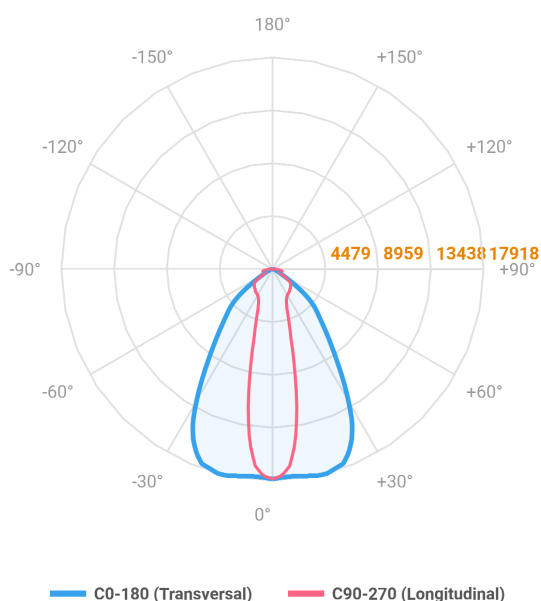

# MAJORIS 2\_MODULOS PROJETOR 162X700 FACHO 20.60° 120W LUMINAMAX-1 2700K IRC80 (OPÇÕESPBE)

datasheet gerado em  
06-05-26

REF.: MAJORIS-2\_MODULOS-X-PJ-X-DC20.60-120-LUMINAMAX-1-27-80-162X700-(OPÇÕESPBE)

A = 50mm | B = 162mm | C = 700mm

Projektor, 120W 2700K IRC>80. Corpo em alumínio. Acabamento branco, preto ou especial. Controle óptico principal através de lente facho 20-60°. Luminária grau de proteção IP-30. Driver corrente constante Liga/Desliga, Triac, 1-10V ou Dali (consultar condições). Tensão de trabalho 220V ou Bivolt.

Aplicação	Ambiente interno
Instalação	Projektor
Altura	50
Largura	162
Comprimento	700
IP	30
Corpo	Alumínio
Cor	Branca, Preta ou Especial
Ótica principal	Lente
Potência	120W
Fluxo Luminária	16774lm
Intensidade	17781cd
Eficácia	140lm/W
Facho	20-60°
CCT	2700K
IRC	>80
Tensão	220V ou Bivolt
Dimerização	Liga/Desliga, Dali, 0-10 ou Triac
Garantia	5 anos
UGR	Espaçamento 1m (4H/8H) - <27/<27
Tipo de LED	Luminamax
Vida útil	50.000 (ta<25°C)
Eficácia do LED	185lm/W
Fluxo Luminoso do LED	20267,41lm
Potência do LED	109,4W