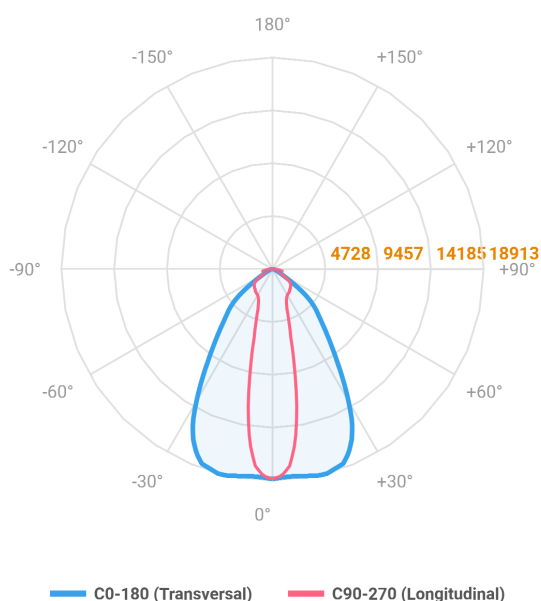

MAJORIS 2_MODULOS PROJETOR 162X700 FACHO 20.60° 120W LUMINAMAX-1 3000K IRC80 (OPÇÕESPBE)

datasheet gerado em
22-06-26

REF.: MAJORIS-2_MODULOS-X-PJ-X-DC20.60-120-LUMINAMAX-1-30-80-162X700-(OPÇÕESPBE)

A = 50mm | B = 162mm | C = 700mm

IMPORTANTE: ENSAIOS REALIZADOS A 25°C

Aplicação	Ambiente interno
Instalação	Projektor
Altura	50
Largura	162
Comprimento	700
IP	30
Corpo	Alumínio
Cor	Branca, Preta ou Especial
Ótica principal	Lente
Potência	120W
Fluxo Luminária	17706lm
Intensidade	18769cd
Eficácia	148lm/W
Facho	20-60°
CCT	3000K
IRC	>80
Tensão	220V ou Bivolt
Dimerização	Liga/Desliga, Dali, 0-10 ou Triac
Garantia	5 anos
UGR	Espaçamento 1m (4H/8H) - <27/<27
Tipo de LED	Luminamax
Vida útil	50.000 (ta<25°C)
Eficácia do LED	196lm/W
Fluxo Luminoso do LED	21393,37lm
Potência do LED	109,4W