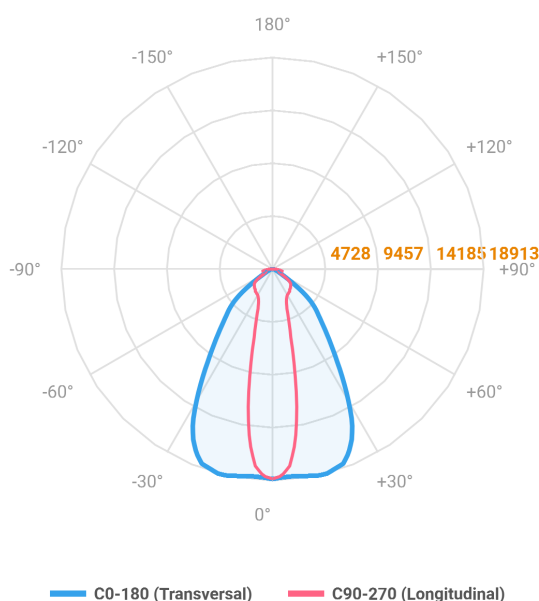

# MAJORIS 2\_MODULOS PROJETOR 162X700 FACHO 20.60° 120W LUMINAMAX-1 3000K IRC80 (OPÇÕESPBE)

datasheet gerado em  
06-05-26

REF.: MAJORIS-2\_MODULOS-X-PJ-X-DC20.60-120-LUMINAMAX-1-30-80-162X700-(OPÇÕESPBE)

A = 50mm | B = 162mm | C = 700mm

Projektor, 120W 3000K IRC>80. Corpo em alumínio. Acabamento branco, preto ou especial. Controle óptico principal através de lente facho 20-60°. Luminária grau de proteção IP-30. Driver corrente constante Liga/Desliga, Triac, 1-10V ou Dali (consultar condições). Tensão de trabalho 220V ou Bivolt.

Aplicação	Ambiente interno
Instalação	Projektor
Altura	50
Largura	162
Comprimento	700
IP	30
Corpo	Alumínio
Cor	Branca, Preta ou Especial
Ótica principal	Lente
Potência	120W
Fluxo Luminária	17706lm
Intensidade	18769cd
Eficácia	148lm/W
Facho	20-60°
CCT	3000K
IRC	>80
Tensão	220V ou Bivolt
Dimerização	Liga/Desliga, Dali, 0-10 ou Triac
Garantia	5 anos
UGR	Espaçamento 1m (4H/8H) - <27/<27
Tipo de LED	Luminamax
Vida útil	50.000 (ta<25°C)
Eficácia do LED	196lm/W
Fluxo Luminoso do LED	21393,37lm
Potência do LED	109,4W