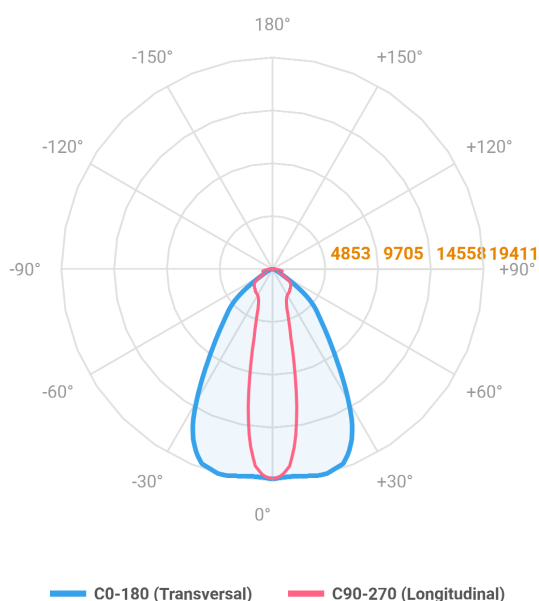

# MAJORIS 2\_MODULOS PROJETER 162X700 FACHO 20.60° 120W LUMINAMAX-1 4000K IRC80 (OPÇÕESPBE)

datasheet gerado em  
06-05-26

REF.: MAJORIS-2\_MODULOS-X-PJ-X-DC20.60-120-LUMINAMAX-1-40-80-162X700-(OPÇÕESPBE)

A = 50mm | B = 162mm | C = 700mm

Projeter, 120W 4000K IRC>80. Corpo em alumínio. Acabamento branco, preto ou especial. Controle óptico principal através de lente facho 20-60°. Luminária grau de proteção IP-30. Driver corrente constante Liga/Desliga, Triac, 1-10V ou Dali (consultar condições). Tensão de trabalho 220V ou Bivolt.

Aplicação	Ambiente interno
Instalação	Projeter
Altura	50
Largura	162
Comprimento	700
IP	30
Corpo	Alumínio
Cor	Branca, Preta ou Especial
Ótica principal	Lente
Potência	120W
Fluxo Luminária	18172lm
Intensidade	19263cd
Eficácia	151lm/W
Facho	20-60°
CCT	4000K
IRC	>80
Tensão	220V ou Bivolt
Dimerização	Liga/Desliga, Dali, 0-10 ou Triac
Garantia	5 anos
UGR	Espaçamento 1m (4H/8H) - <27/<27
Tipo de LED	Luminamax
Vida útil	50.000 (ta<25°C)
Eficácia do LED	201lm/W
Fluxo Luminoso do LED	21956,4lm
Potência do LED	109,4W