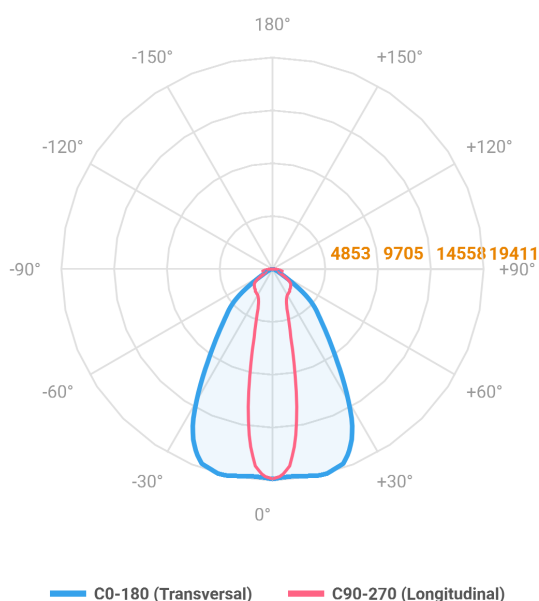

MAJORIS 2_MODULOS PROJETOR 162X700 FACHO 20.60° 120W LUMINAMAX-1 4000K IRC80 (OPÇÕESPBE)

datasheet gerado em
22-06-26

REF.: MAJORIS-2_MODULOS-X-PJ-X-DC20.60-120-LUMINAMAX-1-40-80-162X700-(OPÇÕESPBE)

A = 50mm | B = 162mm | C = 700mm

IMPORTANTE: ENSAIOS REALIZADOS A 25°C

Aplicação	Ambiente interno
Instalação	Projektor
Altura	50
Largura	162
Comprimento	700
IP	30
Corpo	Alumínio
Cor	Branca, Preta ou Especial
Ótica principal	Lente
Potência	120W
Fluxo Luminária	18172lm
Intensidade	19263cd
Eficácia	151lm/W
Facho	20-60°
CCT	4000K
IRC	>80
Tensão	220V ou Bivolt
Dimerização	Liga/Desliga, Dali, 0-10 ou Triac
Garantia	5 anos
UGR	Espaçamento 1m (4H/8H) - <27/<27
Tipo de LED	Luminamax
Vida útil	50.000 (ta<25°C)
Eficácia do LED	201lm/W
Fluxo Luminoso do LED	21956,4lm
Potência do LED	109,4W