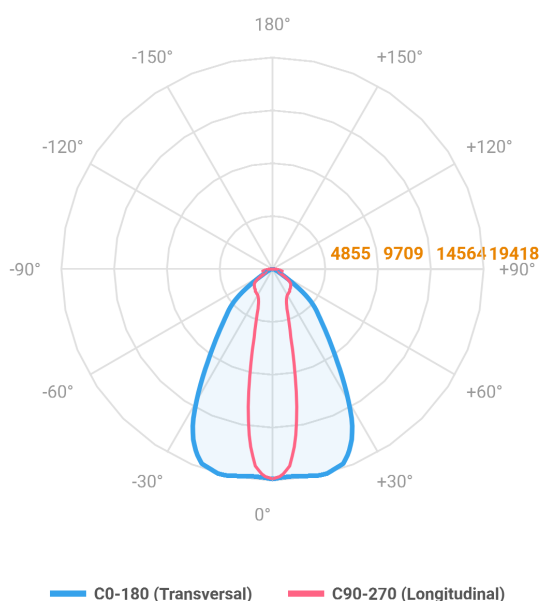

MAJORIS 2_MODULOS PROJETOR 162X700 FACHO 20.60° 120W LUMINAMAX-1 5000K IRC80 (OPÇÕESPBE)

datasheet gerado em
06-05-26

REF.: MAJORIS-2_MODULOS-X-PJ-X-DC20.60-120-LUMINAMAX-1-50-80-162X700-(OPÇÕESPBE)

A = 50mm | B = 162mm | C = 700mm

Projektor, 120W 5000K IRC>80. Corpo em alumínio. Acabamento branco, preto ou especial. Controle óptico principal através de lente facho 20-60°. Luminária grau de proteção IP-30. Driver corrente constante Liga/Desliga, Triac, 1-10V ou Dali (consultar condições). Tensão de trabalho 220V ou Bivolt.

Aplicação	Ambiente interno
Instalação	Projektor
Altura	50
Largura	162
Comprimento	700
IP	30
Corpo	Alumínio
Cor	Branca, Preta ou Especial
Ótica principal	Lente
Potência	120W
Fluxo Luminária	18179lm
Intensidade	19271cd
Eficácia	151lm/W
Facho	20-60°
CCT	5000K
IRC	>80
Tensão	220V ou Bivolt
Dimerização	Liga/Desliga, Dali, 0-10 ou Triac
Garantia	5 anos
UGR	Espaçamento 1m (4H/8H) - <27/<27
Tipo de LED	Luminamax
Vida útil	50.000 (ta<25°C)
Eficácia do LED	201lm/W
Fluxo Luminoso do LED	21964,85lm
Potência do LED	109,4W