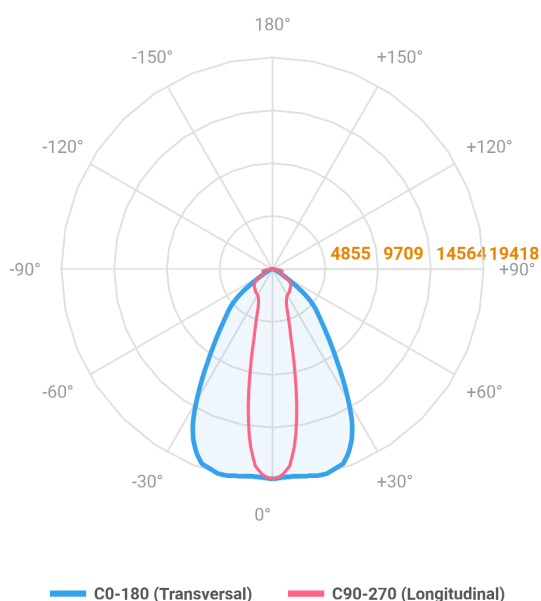

MAJORIS 2_MODULOS PROJETOR 162X700 FACHO 20.60° 120W LUMINAMAX-1 5000K IRC80 (OPÇÕESPBE)

datasheet gerado em
22-06-26

REF.: MAJORIS-2_MODULOS-X-PJ-X-DC20.60-120-LUMINAMAX-1-50-80-162X700-(OPÇÕESPBE)

A = 50mm | B = 162mm | C = 700mm

IMPORTANTE: ENSAIOS REALIZADOS A 25°C

Aplicação	Ambiente interno
Instalação	Projektor
Altura	50
Largura	162
Comprimento	700
IP	30
Corpo	Alumínio
Cor	Branca, Preta ou Especial
Ótica principal	Lente
Potência	120W
Fluxo Luminária	18179lm
Intensidade	19271cd
Eficácia	151lm/W
Facho	20-60°
CCT	5000K
IRC	>80
Tensão	220V ou Bivolt
Dimerização	Liga/Desliga, Dali, 0-10 ou Triac
Garantia	5 anos
UGR	Espaçamento 1m (4H/8H) - <27/<27
Tipo de LED	Luminamax
Vida útil	50.000 (ta<25°C)
Eficácia do LED	201lm/W
Fluxo Luminoso do LED	21964,85lm
Potência do LED	109,4W