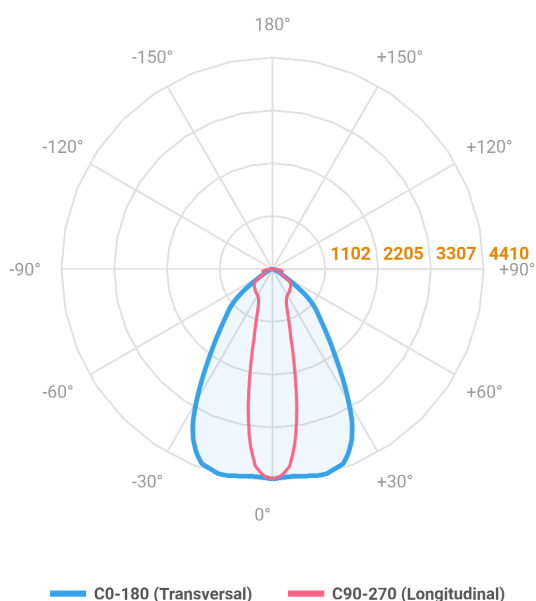

MAJORIS 2_MODULOS PROJETOR 162X300 FACHO 20.60° 40W LUMINACHROMA-1 2700K IRC95 (OPÇÕESPBE)

datasheet gerado em
22-06-26

REF.: MAJORIS-2_MODULOS-X-PJ-X-DC20.60-40-LUMINACHROMA-1-27-95-162X300-(OPÇÕESPBE)

A = 50mm | B = 162mm | C = 300mm

IMPORTANTE: ENSAIOS REALIZADOS A 25°C

Aplicação	Ambiente interno
Instalação	Projektor
Altura	50
Largura	162
Comprimento	300
IP	30
Corpo	Alumínio
Cor	Branca, Preta ou Especial
Ótica principal	Lente
Potência	40W
Fluxo Luminária	4128lm
Intensidade	4376cd
Eficácia	103lm/W
Facho	20-60°
CCT	2700K
IRC	>95
Tensão	220V ou Bivolt
Dimerização	Liga/Desliga, Dali, 0-10 ou Triac
Garantia	5 anos
UGR	Espaçamento 1m (4H/8H) - <25/<25
Tipo de LED	Luminachroma
Vida útil	50.000 (ta<25°C)
Eficácia do LED	137lm/W
Fluxo Luminoso do LED	4987,9lm
Potência do LED	36,47W