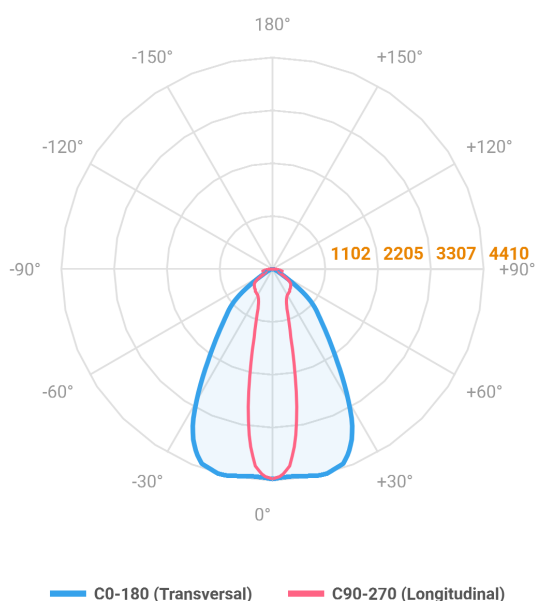

# MAJORIS 2\_MODULOS PROJETOR 162X300 FACHO 20.60° 40W LUMINACHROMA-1 2700K IRC95 (OPÇÕESPBE)

datasheet gerado em  
06-05-26

REF.: MAJORIS-2\_MODULOS-X-PJ-X-DC20.60-40-LUMINACHROMA-1-27-95-162X300-(OPÇÕESPBE)

A = 50mm | B = 162mm | C = 300mm

Projektor, 40W 2700K IRC>95. Corpo em alumínio. Acabamento branco, preto ou especial. Controle óptico principal através de lente facho 20-60°. Luminária grau de proteção IP-30. Driver corrente constante Liga/Desliga, Triac, 1-10V ou Dali (consultar condições). Tensão de trabalho 220V ou Bivolt.

Aplicação	Ambiente interno
Instalação	Projektor
Altura	50
Largura	162
Comprimento	300
IP	30
Corpo	Alumínio
Cor	Branca, Preta ou Especial
Ótica principal	Lente
Potência	40W
Fluxo Luminária	4128lm
Intensidade	4376cd
Eficácia	103lm/W
Facho	20-60°
CCT	2700K
IRC	>95
Tensão	220V ou Bivolt
Dimerização	Liga/Desliga, Dali, 0-10 ou Triac
Garantia	5 anos
UGR	Espaçamento 1m (4H/8H) - <25/<25
Tipo de LED	Luminachroma
Vida útil	50.000 (ta<25°C)
Eficácia do LED	137lm/W
Fluxo Luminoso do LED	4987,9lm
Potência do LED	36,47W