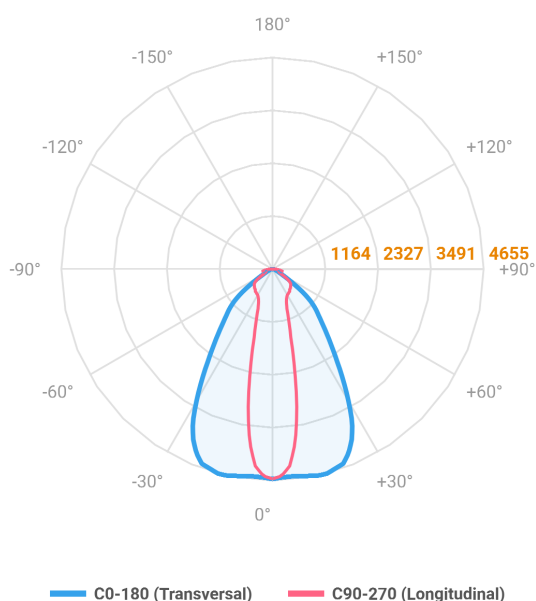

MAJORIS 2_MODULOS PROJETOR 162X300 FACHO 20.60° 40W LUMINACHROMA-1 3000K IRC95 (OPÇÕESPBE)

datasheet gerado em
22-06-26

REF.: MAJORIS-2_MODULOS-X-PJ-X-DC20.60-40-LUMINACHROMA-1-30-95-162X300-(OPÇÕESPBE)

A = 50mm | B = 162mm | C = 300mm

IMPORTANTE: ENSAIOS REALIZADOS A 25°C

Aplicação	Ambiente interno
Instalação	Projektor
Altura	50
Largura	162
Comprimento	300
IP	30
Corpo	Alumínio
Cor	Branca, Preta ou Especial
Ótica principal	Lente
Potência	40W
Fluxo Luminária	4358lm
Intensidade	4619cd
Eficácia	109lm/W
Facho	20-60°
CCT	3000K
IRC	>95
Tensão	220V ou Bivolt
Dimerização	Liga/Desliga, Dali, 0-10 ou Triac
Garantia	5 anos
UGR	Espaçamento 1m (4H/8H) - <25/<25
Tipo de LED	Luminachroma
Vida útil	50.000 (ta<25°C)
Eficácia do LED	144lm/W
Fluxo Luminoso do LED	5265,03lm
Potência do LED	36,47W