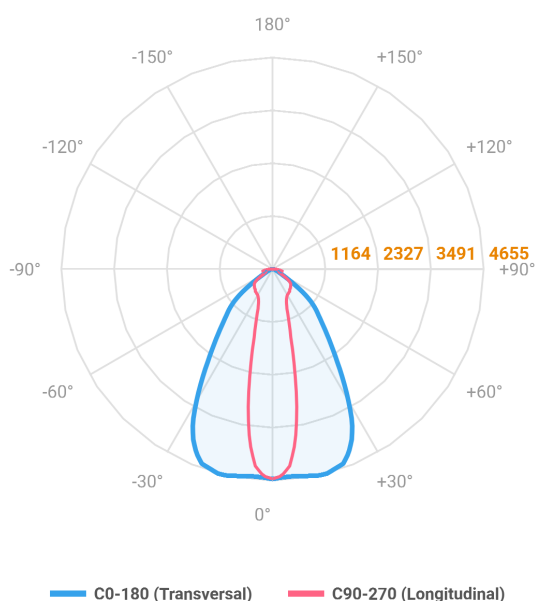

MAJORIS 2_MODULOS PROJETOR 162X300 FACHO 20.60° 40W LUMINACHROMA-1 3000K IRC95 (OPÇÕESPBE)

datasheet gerado em
06-05-26

REF.: MAJORIS-2_MODULOS-X-PJ-X-DC20.60-40-LUMINACHROMA-1-30-95-162X300-(OPÇÕESPBE)

A = 50mm | B = 162mm | C = 300mm

Projektor, 40W 3000K IRC>95. Corpo em alumínio. Acabamento branco, preto ou especial. Controle óptico principal através de lente facho 20-60°. Luminária grau de proteção IP-30. Driver corrente constante Liga/Desliga, Triac, 1-10V ou Dali (consultar condições). Tensão de trabalho 220V ou Bivolt.

Aplicação	Ambiente interno
Instalação	Projektor
Altura	50
Largura	162
Comprimento	300
IP	30
Corpo	Alumínio
Cor	Branca, Preta ou Especial
Ótica principal	Lente
Potência	40W
Fluxo Luminária	4358lm
Intensidade	4619cd
Eficácia	109lm/W
Facho	20-60°
CCT	3000K
IRC	>95
Tensão	220V ou Bivolt
Dimerização	Liga/Desliga, Dali, 0-10 ou Triac
Garantia	5 anos
UGR	Espaçamento 1m (4H/8H) - <25/<25
Tipo de LED	Luminachroma
Vida útil	50.000 (ta<25°C)
Eficácia do LED	144lm/W
Fluxo Luminoso do LED	5265,03lm
Potência do LED	36,47W