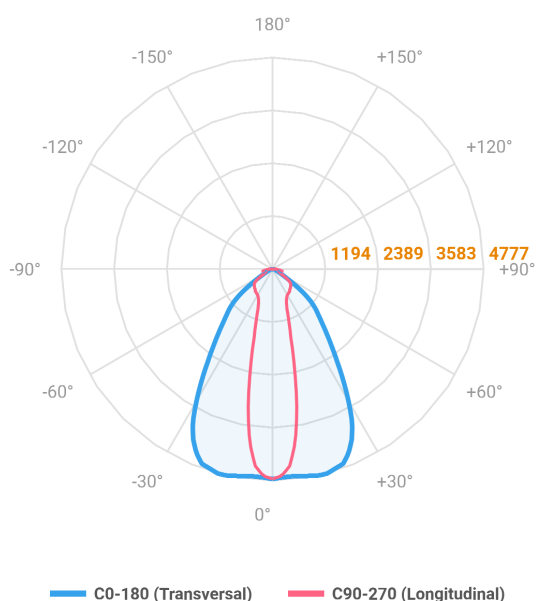

MAJORIS 2_MODULOS PROJETOR 162X300 FACHO 20.60° 40W LUMINACHROMA-1 4000K IRC95 (OPÇÕESPBE)

datasheet gerado em
22-06-26

REF.: MAJORIS-2_MODULOS-X-PJ-X-DC20.60-40-LUMINACHROMA-1-40-95-162X300-(OPÇÕESPBE)

A = 50mm | B = 162mm | C = 300mm

IMPORTANTE: ENSAIOS REALIZADOS A 25°C

Aplicação	Ambiente interno
Instalação	Projektor
Altura	50
Largura	162
Comprimento	300
IP	30
Corpo	Alumínio
Cor	Branca, Preta ou Especial
Ótica principal	Lente
Potência	40W
Fluxo Luminária	4472lm
Intensidade	4741cd
Eficácia	112lm/W
Facho	20-60°
CCT	4000K
IRC	>95
Tensão	220V ou Bivolt
Dimerização	Liga/Desliga, Dali, 0-10 ou Triac
Garantia	5 anos
UGR	Espaçamento 1m (4H/8H) - <25/<25
Tipo de LED	Luminachroma
Vida útil	50.000 (ta<25°C)
Eficácia do LED	148lm/W
Fluxo Luminoso do LED	5403,6lm
Potência do LED	36,47W