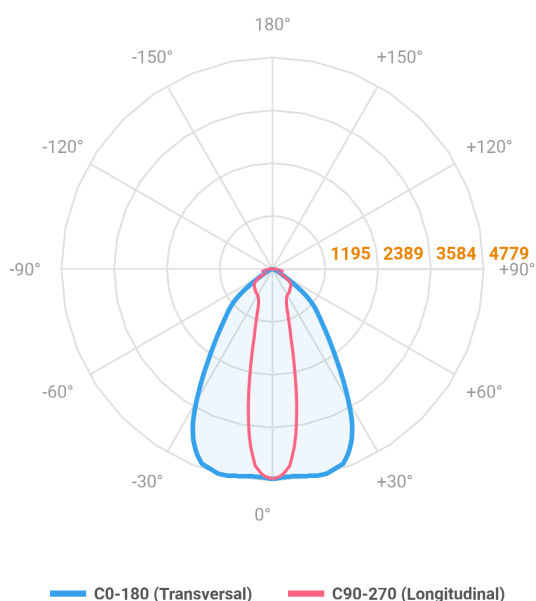

MAJORIS 2_MODULOS PROJETOR 162X300 FACHO 20.60° 40W LUMINACHROMA-1 5000K IRC95 (OPÇÕESPBE)

datasheet gerado em
22-06-26

REF.: MAJORIS-2_MODULOS-X-PJ-X-DC20.60-40-LUMINACHROMA-1-50-95-162X300-(OPÇÕESPBE)

A = 50mm | B = 162mm | C = 300mm

IMPORTANTE: ENSAIOS REALIZADOS A 25°C

Aplicação	Ambiente interno
Instalação	Projektor
Altura	50
Largura	162
Comprimento	300
IP	30
Corpo	Alumínio
Cor	Branca, Preta ou Especial
Ótica principal	Lente
Potência	40W
Fluxo Luminária	4474lm
Intensidade	4743cd
Eficácia	112lm/W
Facho	20-60°
CCT	5000K
IRC	>95
Tensão	220V ou Bivolt
Dimerização	Liga/Desliga, Dali, 0-10 ou Triac
Garantia	5 anos
UGR	Espaçamento 1m (4H/8H) - <25/<25
Tipo de LED	Luminachroma
Vida útil	50.000 (ta<25°C)
Eficácia do LED	148lm/W
Fluxo Luminoso do LED	5405,65lm
Potência do LED	36,47W