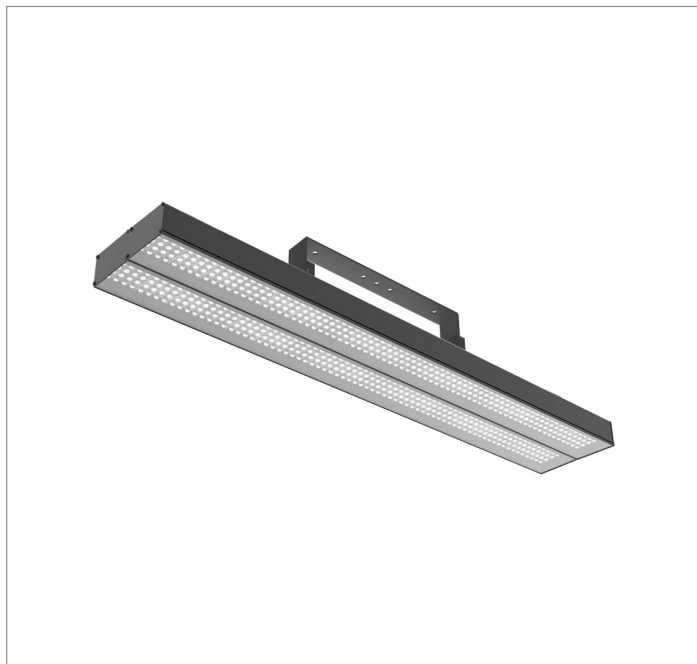

MAJORIS 2_MODULOS PROJETOR 162X300 FACHO 20.60° 40W LUMINACHROMA-1 5000K IRC95 (OPÇÕESPBE)

datasheet gerado em
22-06-26

REF.: MAJORIS-2_MODULOS-X-PJ-X-DC20.60-40-LUMINACHROMA-1-50-95-162X300-(OPÇÕESPBE)

A = 50mm | B = 162mm | C = 300mm

IMPORTANTE: ENSAIOS REALIZADOS A 25°C

Aplicação	Ambiente interno
Instalação	Projektor
Altura	50
Largura	162
Comprimento	300
IP	30
Corpo	Alumínio
Cor	Branca, Preta ou Especial
Ótica principal	Lente
Potência	40W
Fluxo Luminária	4474lm
Intensidade	4743cd
Eficácia	112lm/W
Facho	20-60°
CCT	5000K
IRC	>95
Tensão	220V ou Bivolt
Dimerização	Liga/Desliga, Dali, 0-10 ou Triac
Garantia	5 anos
UGR	Espaçamento 1m (4H/8H) - <25/<25
Tipo de LED	Luminachroma
Vida útil	50.000 (ta<25°C)
Eficácia do LED	148lm/W
Fluxo Luminoso do LED	5405,65lm
Potência do LED	36,47W