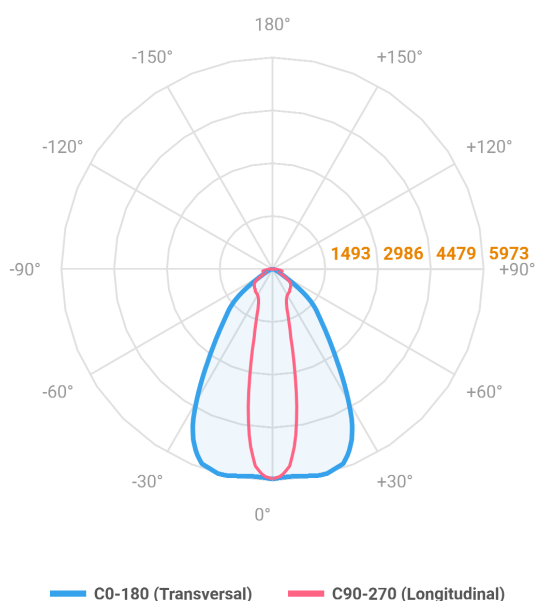

REF.: MAJORIS-2_MODULOS-X-PJ-X-DC20.60-40-LUMINAMAX-1-27-80-162X300-(OPÇÕESPBE)

A = 50mm | B = 162mm | C = 300mm

Projektor, 40W 2700K IRC>80. Corpo em alumínio. Acabamento branco, preto ou especial. Controle óptico principal através de lente facho 20-60°. Luminária grau de proteção IP-30. Driver corrente constante Liga/Desliga, Triac, 1-10V ou Dali (consultar condições). Tensão de trabalho 220V ou Bivolt.

Aplicação	Ambiente interno
Instalação	Projektor
Altura	50
Largura	162
Comprimento	300
IP	30
Corpo	Alumínio
Cor	Branca, Preta ou Especial
Ótica principal	Lente
Potência	40W
Fluxo Luminária	5591lm
Intensidade	5927cd
Eficácia	140lm/W
Facho	20-60°
CCT	2700K
IRC	>80
Tensão	220V ou Bivolt
Dimerização	Liga/Desliga, Dali, 0-10 ou Triac
Garantia	5 anos
UGR	Espaçamento 1m (4H/8H) - <26/<26
Tipo de LED	Luminamax
Vida útil	50.000 (ta<25°C)
Eficácia do LED	185lm/W
Fluxo Luminoso do LED	6755,77lm
Potência do LED	36,47W