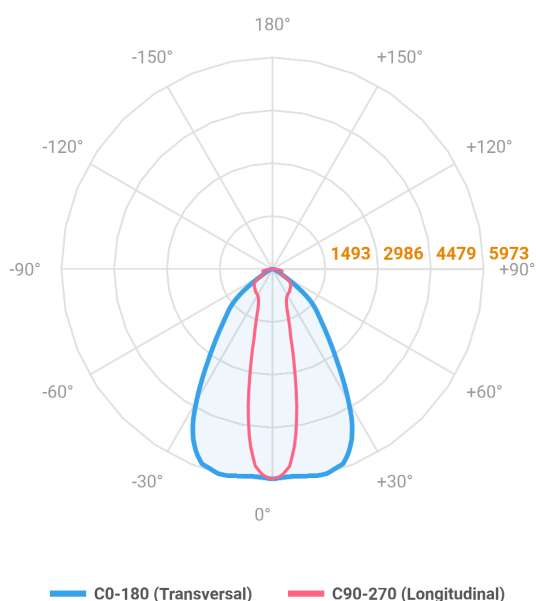

REF.: MAJORIS-2\_MODULOS-X-PJ-X-DC20.60-40-LUMINAMAX-1-27-80-162X300-(OPÇÕESPBE)

**A = 50mm | B = 162mm | C = 300mm**

**IMPORTANTE: ENSAIOS REALIZADOS A 25°C**

Aplicação	Ambiente interno
Instalação	Projektor
Altura	50
Largura	162
Comprimento	300
IP	30
Corpo	Alumínio
Cor	Branca, Preta ou Especial
Ótica principal	Lente
Potência	40W
Fluxo Luminária	5591lm
Intensidade	5927cd
Eficácia	140lm/W
Facho	20-60°
CCT	2700K
IRC	>80
Tensão	220V ou Bivolt
Dimerização	Liga/Desliga, Dali, 0-10 ou Triac
Garantia	5 anos
UGR	Espaçamento 1m (4H/8H) - <26/<26
Tipo de LED	Luminamax
Vida útil	50.000 (ta<25°C)
Eficácia do LED	185lm/W
Fluxo Luminoso do LED	6755,77lm
Potência do LED	36,47W