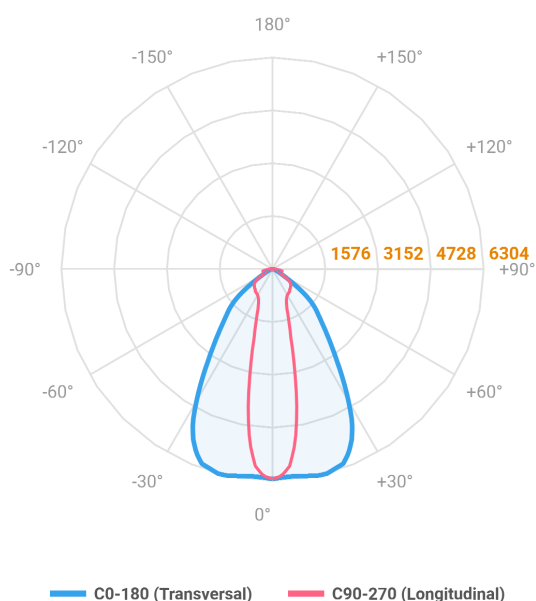

REF.: MAJORIS-2_MODULOS-X-PJ-X-DC20.60-40-LUMINAMAX-1-30-80-162X300-(OPÇÕESPBE)

A = 50mm | B = 162mm | C = 300mm

IMPORTANTE: ENSAIOS REALIZADOS A 25°C

Aplicação	Ambiente interno
Instalação	Projektor
Altura	50
Largura	162
Comprimento	300
IP	30
Corpo	Alumínio
Cor	Branca, Preta ou Especial
Ótica principal	Lente
Potência	40W
Fluxo Luminária	5902lm
Intensidade	6256cd
Eficácia	148lm/W
Facho	20-60°
CCT	3000K
IRC	>80
Tensão	220V ou Bivolt
Dimerização	Liga/Desliga, Dali, 0-10 ou Triac
Garantia	5 anos
UGR	Espaçamento 1m (4H/8H) - <26/<26
Tipo de LED	Luminamax
Vida útil	50.000 (ta<25°C)
Eficácia do LED	196lm/W
Fluxo Luminoso do LED	7131,12lm
Potência do LED	36,47W