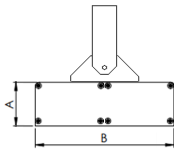

REF.: MAJORIS-2_MODULOS-X-PJ-X-DC20.60-40-LUMINAMAX-1-30-80-162X300-(OPÇÕESPBE)

A = 50mm | B = 162mm | C = 300mm

Projektor, 40W 3000K IRC>80. Corpo em alumínio. Acabamento branco, preto ou especial. Controle óptico principal através de lente facho 20-60°. Luminária grau de proteção IP-30. Driver corrente constante Liga/Desliga, Triac, 1-10V ou Dali (consultar condições). Tensão de trabalho 220V ou Bivolt.

Aplicação	Ambiente interno
Instalação	Projektor
Altura	50
Largura	162
Comprimento	300
IP	30
Corpo	Alumínio
Cor	Branca, Preta ou Especial
Ótica principal	Lente
Potência	40W
Fluxo Luminária	5902lm
Intensidade	6256cd
Eficácia	148lm/W
Facho	20-60°
CCT	3000K
IRC	>80
Tensão	220V ou Bivolt
Dimerização	Liga/Desliga, Dali, 0-10 ou Triac
Garantia	5 anos
UGR	Espaçamento 1m (4H/8H) - <26/<26
Tipo de LED	Luminamax
Vida útil	50.000 (ta<25°C)
Eficácia do LED	196lm/W
Fluxo Luminoso do LED	7131,12lm
Potência do LED	36,47W