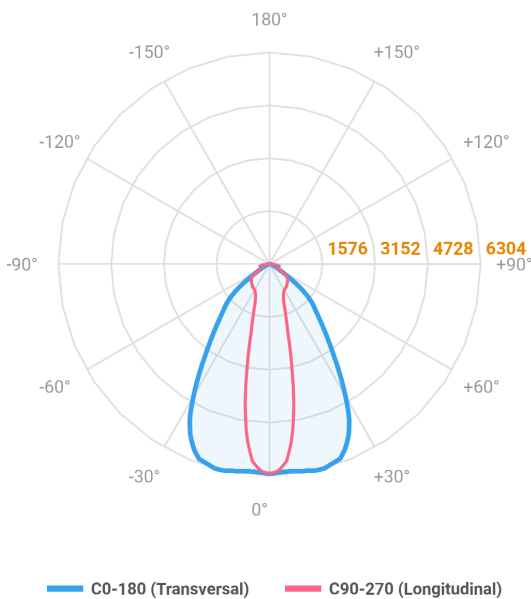

REF.: MAJORIS-2_MODULOS-X-PJ-X-DC20.60-40-LUMINAMAX-1-30-80-162X300-(OPÇÕESPBE)

A = 50mm | B = 162mm | C = 300mm

Projektor, 40W 3000K IRC>80. Corpo em alumínio. Acabamento branco, preto ou especial. Controle óptico principal através de lente facho 20-60°. Luminária grau de proteção IP-30. Driver corrente constante Liga/Desliga, Triac, 1-10V ou Dali (consultar condições). Tensão de trabalho 220V ou Bivolt.

Aplicação	Ambiente interno
Instalação	Projektor
Altura	50
Largura	162
Comprimento	300
IP	30
Corpo	Alumínio
Cor	Branca, Preta ou Especial
Ótica principal	Lente
Potência	40W
Fluxo Luminária	5902lm
Intensidade	6256cd
Eficácia	148lm/W
Facho	20-60°
CCT	3000K
IRC	>80
Tensão	220V ou Bivolt
Dimerização	Liga/Desliga, Dali, 0-10 ou Triac
Garantia	5 anos
UGR	Espaçamento 1m (4H/8H) - <26/<26
Tipo de LED	Luminamax
Vida útil	50.000 (ta<25°C)
Eficácia do LED	196lm/W
Fluxo Luminoso do LED	7131,12lm
Potência do LED	36,47W