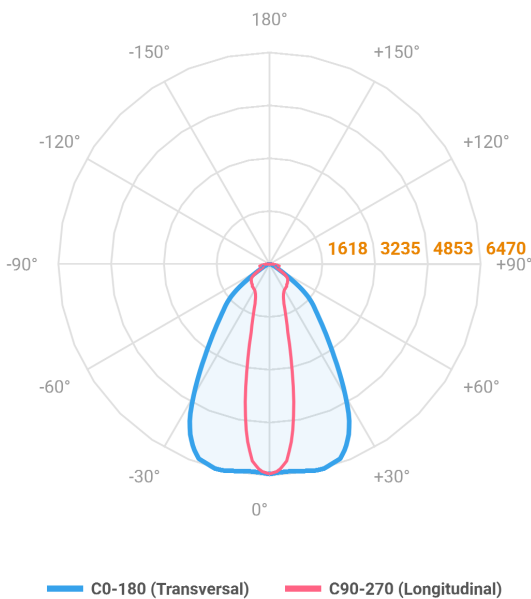

REF.: MAJORIS-2\_MODULOS-X-PJ-X-DC20.60-40-LUMINAMAX-1-40-80-162X300-(OPÇÕESPBE)

**A = 50mm | B = 162mm | C = 300mm**

Projeter, 40W 4000K IRC>80. Corpo em alumínio. Acabamento branco, preto ou especial. Controle óptico principal através de lente facho 20-60°. Luminária grau de proteção IP-30. Driver corrente constante Liga/Desliga, Triac, 1-10V ou Dali (consultar condições). Tensão de trabalho 220V ou Bivolt.

Aplicação	Ambiente interno
Instalação	Projeter
Altura	50
Largura	162
Comprimento	300
IP	30
Corpo	Alumínio
Cor	Branca, Preta ou Especial
Ótica principal	Lente
Potência	40W
Fluxo Luminária	6057lm
Intensidade	6421cd
Eficácia	151lm/W
Facho	20-60°
CCT	4000K
IRC	>80
Tensão	220V ou Bivolt
Dimerização	Liga/Desliga, Dali, 0-10 ou Triac
Garantia	5 anos
UGR	Espaçamento 1m (4H/8H) - <26/<26
Tipo de LED	Luminamax
Vida útil	50.000 (ta<25°C)
Eficácia do LED	201lm/W
Fluxo Luminoso do LED	7318,8lm
Potência do LED	36,47W