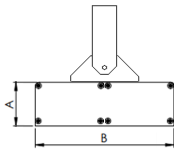

REF.: MAJORIS-2\_MODULOS-X-PJ-X-DC20.60-40-LUMINAMAX-1-40-80-162X300-(OPÇÕESPBE)

**A = 50mm | B = 162mm | C = 300mm**

Projeter, 40W 4000K IRC>80. Corpo em alumínio. Acabamento branco, preto ou especial. Controle óptico principal através de lente facho 20-60°. Luminária grau de proteção IP-30. Driver corrente constante Liga/Desliga, Triac, 1-10V ou Dali (consultar condições). Tensão de trabalho 220V ou Bivolt.

Aplicação	Ambiente interno
Instalação	Projeter
Altura	50
Largura	162
Comprimento	300
IP	30
Corpo	Alumínio
Cor	Branca, Preta ou Especial
Ótica principal	Lente
Potência	40W
Fluxo Luminária	6057lm
Intensidade	6421cd
Eficácia	151lm/W
Facho	20-60°
CCT	4000K
IRC	>80
Tensão	220V ou Bivolt
Dimerização	Liga/Desliga, Dali, 0-10 ou Triac
Garantia	5 anos
UGR	Espaçamento 1m (4H/8H) - <26/<26
Tipo de LED	Luminamax
Vida útil	50.000 (ta<25°C)
Eficácia do LED	201lm/W
Fluxo Luminoso do LED	7318,8lm
Potência do LED	36,47W