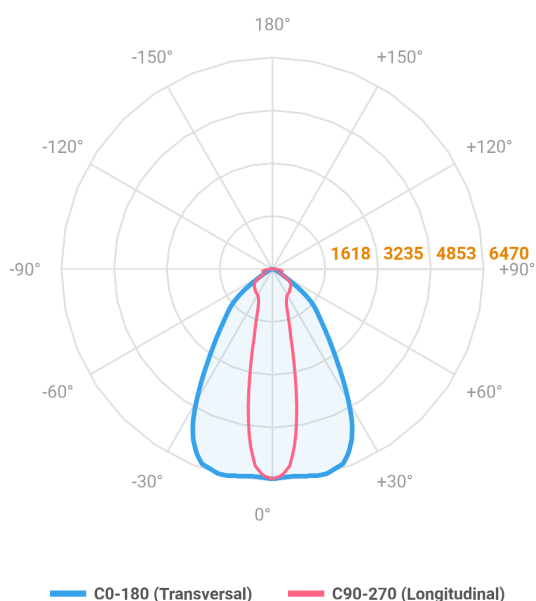

REF.: MAJORIS-2\_MODULOS-X-PJ-X-DC20.60-40-LUMINAMAX-1-40-80-162X300-(OPÇÕESPBE)

**A = 50mm | B = 162mm | C = 300mm**

**IMPORTANTE: ENSAIOS REALIZADOS A 25°C**

Aplicação	Ambiente interno
Instalação	Projektor
Altura	50
Largura	162
Comprimento	300
IP	30
Corpo	Alumínio
Cor	Branca, Preta ou Especial
Ótica principal	Lente
Potência	40W
Fluxo Luminária	6057lm
Intensidade	6421cd
Eficácia	151lm/W
Facho	20-60°
CCT	4000K
IRC	>80
Tensão	220V ou Bivolt
Dimerização	Liga/Desliga, Dali, 0-10 ou Triac
Garantia	5 anos
UGR	Espaçamento 1m (4H/8H) - <26/<26
Tipo de LED	Luminamax
Vida útil	50.000 (ta<25°C)
Eficácia do LED	201lm/W
Fluxo Luminoso do LED	7318,8lm
Potência do LED	36,47W