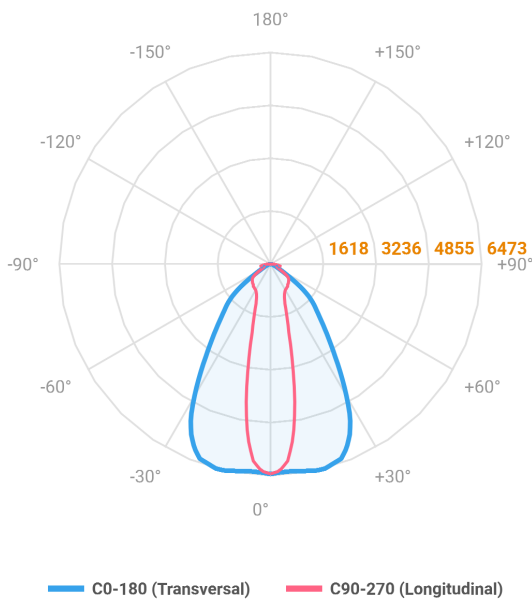

REF.: MAJORIS-2\_MODULOS-X-PJ-X-DC20.60-40-LUMINAMAX-1-50-80-162X300-(OPÇÕESPBE)

**A = 50mm | B = 162mm | C = 300mm**

Projektor, 40W 5000K IRC>80. Corpo em alumínio. Acabamento branco, preto ou especial. Controle óptico principal através de lente facho 20-60°. Luminária grau de proteção IP-30. Driver corrente constante Liga/Desliga, Triac, 1-10V ou Dali (consultar condições). Tensão de trabalho 220V ou Bivolt.

Aplicação	Ambiente interno
Instalação	Projektor
Altura	50
Largura	162
Comprimento	300
IP	30
Corpo	Alumínio
Cor	Branca, Preta ou Especial
Ótica principal	Lente
Potência	40W
Fluxo Luminária	6060lm
Intensidade	6424cd
Eficácia	152lm/W
Facho	20-60°
CCT	5000K
IRC	>80
Tensão	220V ou Bivolt
Dimerização	Liga/Desliga, Dali, 0-10 ou Triac
Garantia	5 anos
UGR	Espaçamento 1m (4H/8H) - <26/<26
Tipo de LED	Luminamax
Vida útil	50.000 (ta<25°C)
Eficácia do LED	201lm/W
Fluxo Luminoso do LED	7321,58lm
Potência do LED	36,47W