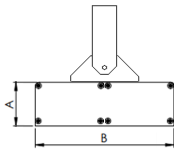

REF.: MAJORIS-2\_MODULOS-X-PJ-X-DC20.60-40-LUMINAMAX-1-50-80-162X300-(OPÇÕESPBE)

**A = 50mm | B = 162mm | C = 300mm**

Projektor, 40W 5000K IRC>80. Corpo em alumínio. Acabamento branco, preto ou especial. Controle óptico principal através de lente facho 20-60°. Luminária grau de proteção IP-30. Driver corrente constante Liga/Desliga, Triac, 1-10V ou Dali (consultar condições). Tensão de trabalho 220V ou Bivolt.

Aplicação	Ambiente interno
Instalação	Projektor
Altura	50
Largura	162
Comprimento	300
IP	30
Corpo	Alumínio
Cor	Branca, Preta ou Especial
Ótica principal	Lente
Potência	40W
Fluxo Luminária	6060lm
Intensidade	6424cd
Eficácia	152lm/W
Facho	20-60°
CCT	5000K
IRC	>80
Tensão	220V ou Bivolt
Dimerização	Liga/Desliga, Dali, 0-10 ou Triac
Garantia	5 anos
UGR	Espaçamento 1m (4H/8H) - <26/<26
Tipo de LED	Luminamax
Vida útil	50.000 (ta<25°C)
Eficácia do LED	201lm/W
Fluxo Luminoso do LED	7321,58lm
Potência do LED	36,47W