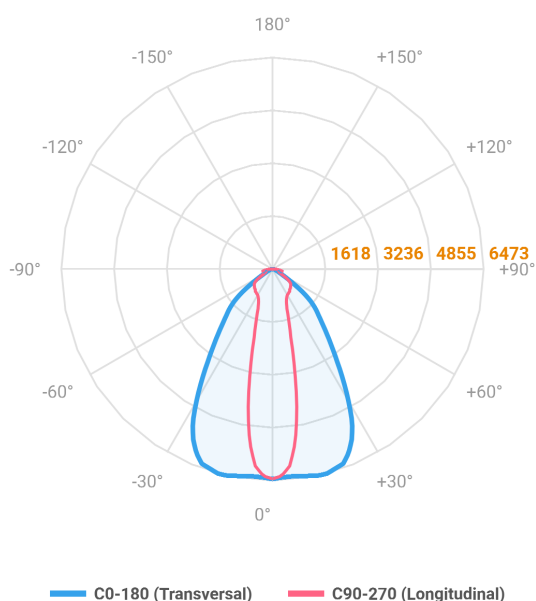

REF.: MAJORIS-2_MODULOS-X-PJ-X-DC20.60-40-LUMINAMAX-1-50-80-162X300-(OPÇÕESPBE)

A = 50mm | B = 162mm | C = 300mm

IMPORTANTE: ENSAIOS REALIZADOS A 25°C

Aplicação	Ambiente interno
Instalação	Projektor
Altura	50
Largura	162
Comprimento	300
IP	30
Corpo	Alumínio
Cor	Branca, Preta ou Especial
Ótica principal	Lente
Potência	40W
Fluxo Luminária	6060lm
Intensidade	6424cd
Eficácia	152lm/W
Facho	20-60°
CCT	5000K
IRC	>80
Tensão	220V ou Bivolt
Dimerização	Liga/Desliga, Dali, 0-10 ou Triac
Garantia	5 anos
UGR	Espaçamento 1m (4H/8H) - <26/<26
Tipo de LED	Luminamax
Vida útil	50.000 (ta<25°C)
Eficácia do LED	201lm/W
Fluxo Luminoso do LED	7321,58lm
Potência do LED	36,47W