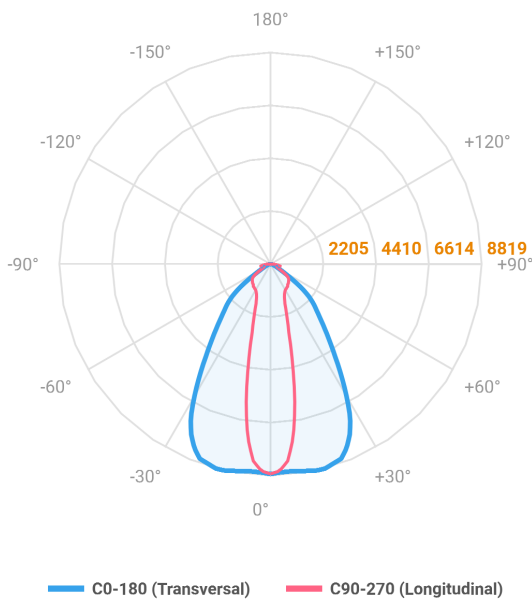

MAJORIS 2_MODULOS PROJETOR 162X475 FACHO 20.60° 80W LUMINACHROMA-1 2700K IRC95 (OPÇÕESPBE)

datasheet gerado em
06-05-26

REF.: MAJORIS-2_MODULOS-X-PJ-X-DC20.60-80-LUMINACHROMA-1-27-95-162X475-(OPÇÕESPBE)

A = 50mm | B = 162mm | C = 475mm

Projektor, 80W 2700K IRC>95. Corpo em alumínio. Acabamento branco, preto ou especial. Controle óptico principal através de lente facho 20-60°. Luminária grau de proteção IP-30. Driver corrente constante Liga/Desliga, Triac, 1-10V ou Dali (consultar condições). Tensão de trabalho 220V ou Bivolt.

Aplicação	Ambiente interno
Instalação	Projektor
Altura	50
Largura	162
Comprimento	475
IP	30
Corpo	Alumínio
Cor	Branca, Preta ou Especial
Ótica principal	Lente
Potência	80W
Fluxo Luminária	8256lm
Intensidade	8752cd
Eficácia	103lm/W
Facho	20-60°
CCT	2700K
IRC	>95
Tensão	220V ou Bivolt
Dimerização	Liga/Desliga, Dali, 0-10 ou Triac
Garantia	5 anos
UGR	Espaçamento 1m (4H/8H) - <25/<26
Tipo de LED	Luminachroma
Vida útil	50.000 (ta<25°C)
Eficácia do LED	137lm/W
Fluxo Luminoso do LED	9975,88lm
Potência do LED	72,94W