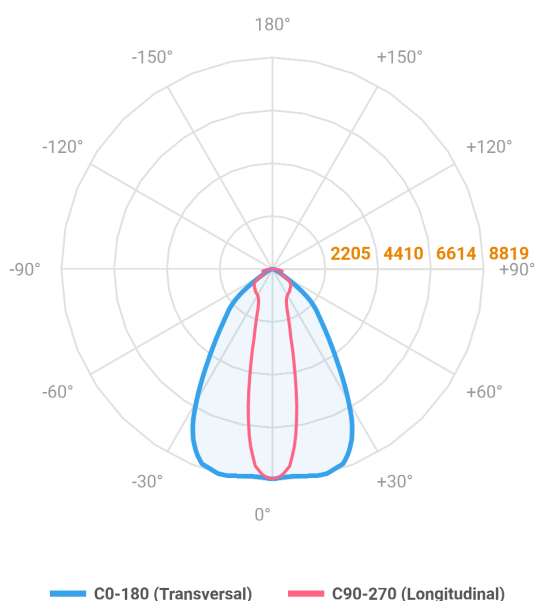

MAJORIS 2_MODULOS PROJETOR 162X475 FACHO 20.60° 80W LUMINACHROMA-1 2700K IRC95 (OPÇÕESPBE)

datasheet gerado em
22-06-26

REF.: MAJORIS-2_MODULOS-X-PJ-X-DC20.60-80-LUMINACHROMA-1-27-95-162X475-(OPÇÕESPBE)

A = 50mm | B = 162mm | C = 475mm

IMPORTANTE: ENSAIOS REALIZADOS A 25°C

Aplicação	Ambiente interno
Instalação	Projektor
Altura	50
Largura	162
Comprimento	475
IP	30
Corpo	Alumínio
Cor	Branca, Preta ou Especial
Ótica principal	Lente
Potência	80W
Fluxo Luminária	8256lm
Intensidade	8752cd
Eficácia	103lm/W
Facho	20-60°
CCT	2700K
IRC	>95
Tensão	220V ou Bivolt
Dimerização	Liga/Desliga, Dali, 0-10 ou Triac
Garantia	5 anos
UGR	Espaçamento 1m (4H/8H) - <25/<26
Tipo de LED	Luminachroma
Vida útil	50.000 (ta<25°C)
Eficácia do LED	137lm/W
Fluxo Luminoso do LED	9975,88lm
Potência do LED	72,94W