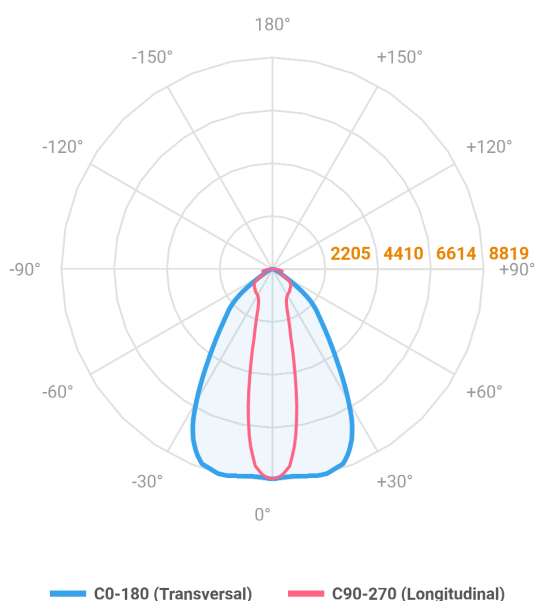

# MAJORIS 2\_MODULOS PROJETOR 162X475 FACHO 20.60° 80W LUMINACHROMA-1 2700K IRC95 (OPÇÕESPBE)

datasheet gerado em  
22-06-26

REF.: MAJORIS-2\_MODULOS-X-PJ-X-DC20.60-80-LUMINACHROMA-1-27-95-162X475-(OPÇÕESPBE)

A = 50mm | B = 162mm | C = 475mm

**IMPORTANTE: ENSAIOS REALIZADOS A 25°C**

Aplicação	Ambiente interno
Instalação	Projektor
Altura	50
Largura	162
Comprimento	475
IP	30
Corpo	Alumínio
Cor	Branca, Preta ou Especial
Ótica principal	Lente
Potência	80W
Fluxo Luminária	8256lm
Intensidade	8752cd
Eficácia	103lm/W
Facho	20-60°
CCT	2700K
IRC	>95
Tensão	220V ou Bivolt
Dimerização	Liga/Desliga, Dali, 0-10 ou Triac
Garantia	5 anos
UGR	Espaçamento 1m (4H/8H) - <25/<26
Tipo de LED	Luminachroma
Vida útil	50.000 (ta<25°C)
Eficácia do LED	137lm/W
Fluxo Luminoso do LED	9975,88lm
Potência do LED	72,94W