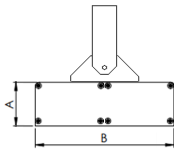

A = 50mm | B = 162mm | C = 475mm

Projektor, 80W 2700K IRC>95. Corpo em alumínio. Acabamento branco, preto ou especial. Controle óptico principal através de lente facho 20-60°. Luminária grau de proteção IP-30. Driver corrente constante Liga/Desliga, Triac, 1-10V ou Dali (consultar condições). Tensão de trabalho 220V ou Bivolt.

Aplicação	Ambiente interno
Instalação	Projektor
Altura	50
Largura	162
Comprimento	475
IP	30
Corpo	Alumínio
Cor	Branca, Preta ou Especial
Ótica principal	Lente
Potência	80W
Fluxo Luminária	8256lm
Intensidade	8752cd
Eficácia	103lm/W
Facho	20-60°
CCT	2700K
IRC	>95
Tensão	220V ou Bivolt
Dimerização	Liga/Desliga, Dali, 0-10 ou Triac
Garantia	5 anos
UGR	Espaçamento 1m (4H/8H) - <25/<26
Tipo de LED	Luminachroma
Vida útil	50.000 (ta<25°C)
Eficácia do LED	137lm/W
Fluxo Luminoso do LED	9975,88lm
Potência do LED	72,94W