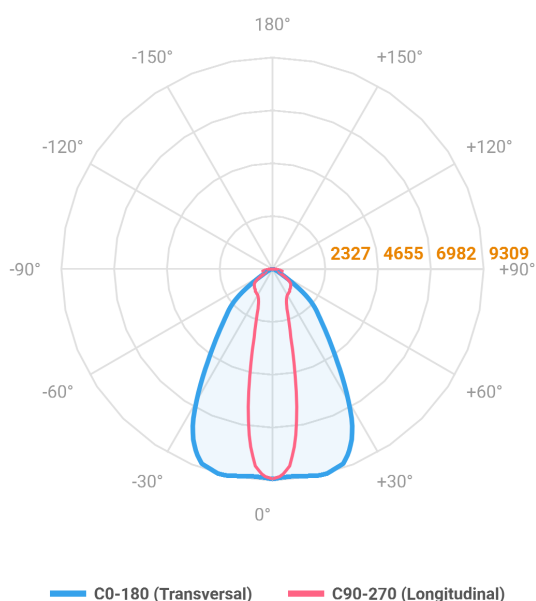

# MAJORIS 2\_MODULOS PROJETOR 162X475 FACHO 20.60° 80W LUMINACHROMA-1 3000K IRC95 (OPÇÕESPBE)

datasheet gerado em  
22-06-26

REF.: MAJORIS-2\_MODULOS-X-PJ-X-DC20.60-80-LUMINACHROMA-1-30-95-162X475-(OPÇÕESPBE)

A = 50mm | B = 162mm | C = 475mm

**IMPORTANTE: ENSAIOS REALIZADOS A 25°C**

Aplicação	Ambiente interno
Instalação	Projektor
Altura	50
Largura	162
Comprimento	475
IP	30
Corpo	Alumínio
Cor	Branca, Preta ou Especial
Ótica principal	Lente
Potência	80W
Fluxo Luminária	8715lm
Intensidade	9238cd
Eficácia	109lm/W
Facho	20-60°
CCT	3000K
IRC	>95
Tensão	220V ou Bivolt
Dimerização	Liga/Desliga, Dali, 0-10 ou Triac
Garantia	5 anos
UGR	Espaçamento 1m (4H/8H) - <26/<26
Tipo de LED	Luminachroma
Vida útil	50.000 (ta<25°C)
Eficácia do LED	144lm/W
Fluxo Luminoso do LED	10530,07lm
Potência do LED	72,94W