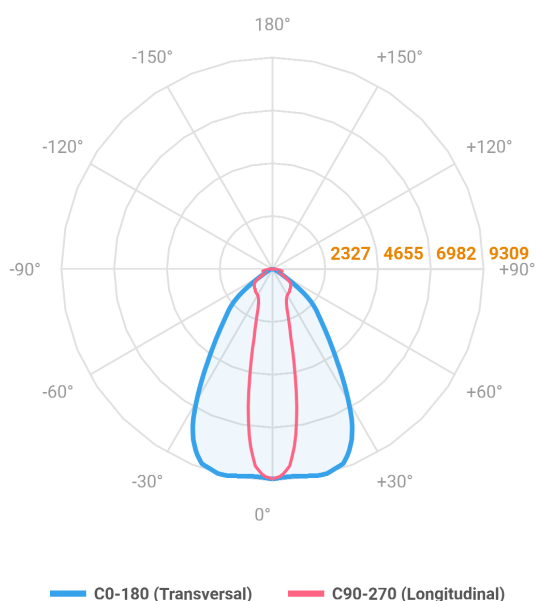

MAJORIS 2_MODULOS PROJETOR 162X475 FACHO 20.60° 80W LUMINACHROMA-1 3000K IRC95 (OPÇÕESPBE)

datasheet gerado em
06-05-26

REF.: MAJORIS-2_MODULOS-X-PJ-X-DC20.60-80-LUMINACHROMA-1-30-95-162X475-(OPÇÕESPBE)

A = 50mm | B = 162mm | C = 475mm

Projektor, 80W 3000K IRC>95. Corpo em alumínio. Acabamento branco, preto ou especial. Controle óptico principal através de lente facho 20-60°. Luminária grau de proteção IP-30. Driver corrente constante Liga/Desliga, Triac, 1-10V ou Dali (consultar condições). Tensão de trabalho 220V ou Bivolt.

Aplicação	Ambiente interno
Instalação	Projektor
Altura	50
Largura	162
Comprimento	475
IP	30
Corpo	Alumínio
Cor	Branca, Preta ou Especial
Ótica principal	Lente
Potência	80W
Fluxo Luminária	8715lm
Intensidade	9238cd
Eficácia	109lm/W
Facho	20-60°
CCT	3000K
IRC	>95
Tensão	220V ou Bivolt
Dimerização	Liga/Desliga, Dali, 0-10 ou Triac
Garantia	5 anos
UGR	Espaçamento 1m (4H/8H) - <26/<26
Tipo de LED	Luminachroma
Vida útil	50.000 (ta<25°C)
Eficácia do LED	144lm/W
Fluxo Luminoso do LED	10530,07lm
Potência do LED	72,94W