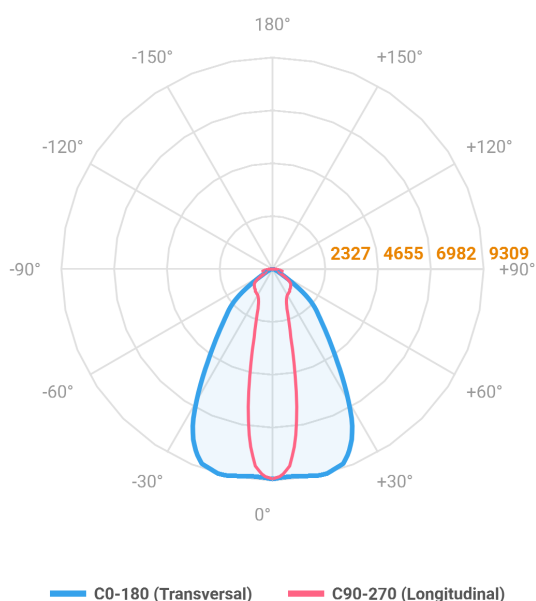

MAJORIS 2_MODULOS PROJETOR 162X475 FACHO 20.60° 80W LUMINACHROMA-1 3000K IRC95 (OPÇÕESPBE)

datasheet gerado em
22-06-26

REF.: MAJORIS-2_MODULOS-X-PJ-X-DC20.60-80-LUMINACHROMA-1-30-95-162X475-(OPÇÕESPBE)

A = 50mm | B = 162mm | C = 475mm

IMPORTANTE: ENSAIOS REALIZADOS A 25°C

Aplicação	Ambiente interno
Instalação	Projektor
Altura	50
Largura	162
Comprimento	475
IP	30
Corpo	Alumínio
Cor	Branca, Preta ou Especial
Ótica principal	Lente
Potência	80W
Fluxo Luminária	8715lm
Intensidade	9238cd
Eficácia	109lm/W
Facho	20-60°
CCT	3000K
IRC	>95
Tensão	220V ou Bivolt
Dimerização	Liga/Desliga, Dali, 0-10 ou Triac
Garantia	5 anos
UGR	Espaçamento 1m (4H/8H) - <26/<26
Tipo de LED	Luminachroma
Vida útil	50.000 (ta<25°C)
Eficácia do LED	144lm/W
Fluxo Luminoso do LED	10530,07lm
Potência do LED	72,94W