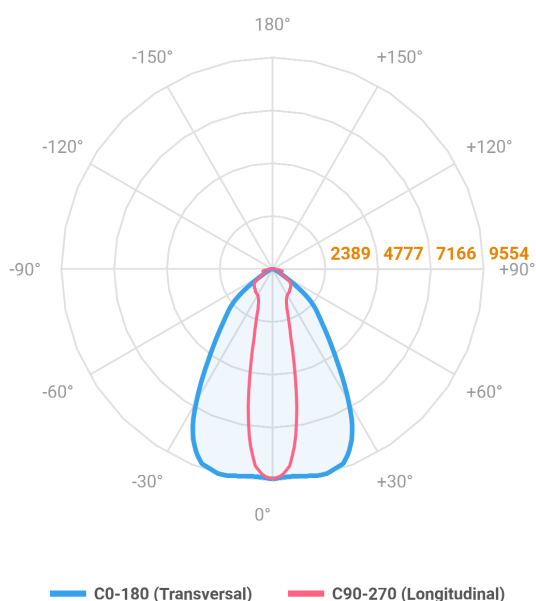

# MAJORIS 2\_MODULOS PROJETOR 162X475 FACHO 20.60° 80W LUMINACHROMA-1 4000K IRC95 (OPÇÕESPBE)

datasheet gerado em  
06-05-26

REF.: MAJORIS-2\_MODULOS-X-PJ-X-DC20.60-80-LUMINACHROMA-1-40-95-162X475-(OPÇÕESPBE)

A = 50mm | B = 162mm | C = 475mm

Projektor, 80W 4000K IRC>95. Corpo em alumínio. Acabamento branco, preto ou especial. Controle óptico principal através de lente facho 20-60°. Luminária grau de proteção IP-30. Driver corrente constante Liga/Desliga, Triac, 1-10V ou Dali (consultar condições). Tensão de trabalho 220V ou Bivolt.

Aplicação	Ambiente interno
Instalação	Projektor
Altura	50
Largura	162
Comprimento	475
IP	30
Corpo	Alumínio
Cor	Branca, Preta ou Especial
Ótica principal	Lente
Potência	80W
Fluxo Luminária	8944lm
Intensidade	9482cd
Eficácia	112lm/W
Facho	20-60°
CCT	4000K
IRC	>95
Tensão	220V ou Bivolt
Dimerização	Liga/Desliga, Dali, 0-10 ou Triac
Garantia	5 anos
UGR	Espaçamento 1m (4H/8H) - <26/<26
Tipo de LED	Luminachroma
Vida útil	50.000 (ta<25°C)
Eficácia do LED	148lm/W
Fluxo Luminoso do LED	10807,2lm
Potência do LED	72,94W