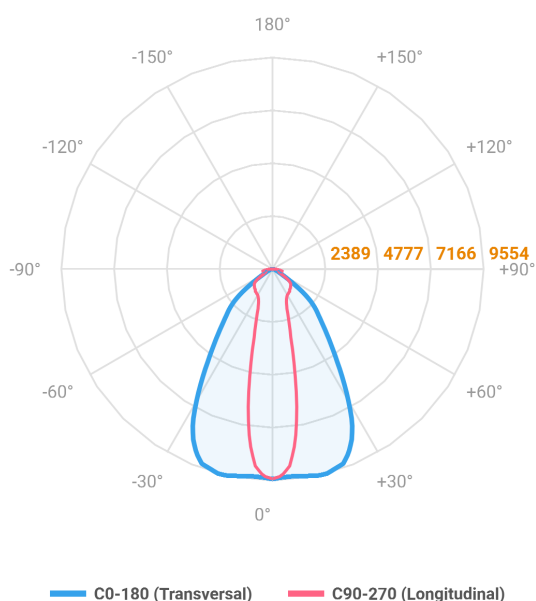

MAJORIS 2_MODULOS PROJETOR 162X475 FACHO 20.60° 80W LUMINACHROMA-1 4000K IRC95 (OPÇÕESPBE)

datasheet gerado em
22-06-26

REF.: MAJORIS-2_MODULOS-X-PJ-X-DC20.60-80-LUMINACHROMA-1-40-95-162X475-(OPÇÕESPBE)

A = 50mm | B = 162mm | C = 475mm

IMPORTANTE: ENSAIOS REALIZADOS A 25°C

Aplicação	Ambiente interno
Instalação	Projektor
Altura	50
Largura	162
Comprimento	475
IP	30
Corpo	Alumínio
Cor	Branca, Preta ou Especial
Ótica principal	Lente
Potência	80W
Fluxo Luminária	8944lm
Intensidade	9482cd
Eficácia	112lm/W
Facho	20-60°
CCT	4000K
IRC	>95
Tensão	220V ou Bivolt
Dimerização	Liga/Desliga, Dali, 0-10 ou Triac
Garantia	5 anos
UGR	Espaçamento 1m (4H/8H) - <26/<26
Tipo de LED	Luminachroma
Vida útil	50.000 (ta<25°C)
Eficácia do LED	148lm/W
Fluxo Luminoso do LED	10807,2lm
Potência do LED	72,94W