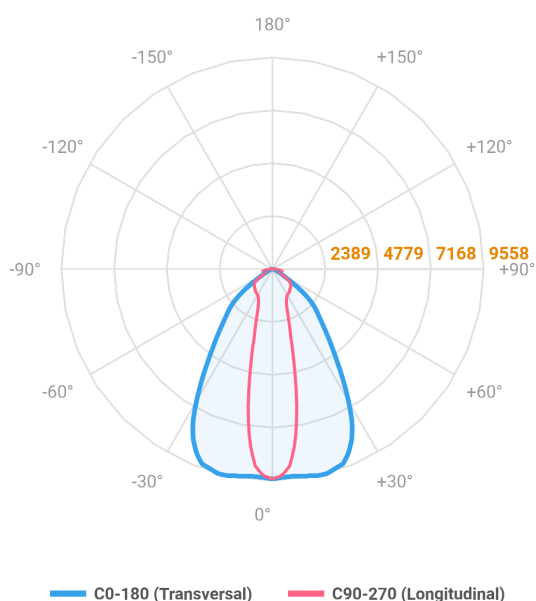

MAJORIS 2_MODULOS PROJETOR 162X475 FACHO 20.60° 80W LUMINACHROMA-1 5000K IRC95 (OPÇÕESPBE)

datasheet gerado em
22-06-26

REF.: MAJORIS-2_MODULOS-X-PJ-X-DC20.60-80-LUMINACHROMA-1-50-95-162X475-(OPÇÕESPBE)

A = 50mm | B = 162mm | C = 475mm

IMPORTANTE: ENSAIOS REALIZADOS A 25°C

Aplicação	Ambiente interno
Instalação	Projektor
Altura	50
Largura	162
Comprimento	475
IP	30
Corpo	Alumínio
Cor	Branca, Preta ou Especial
Ótica principal	Lente
Potência	80W
Fluxo Luminária	8948lm
Intensidade	9485cd
Eficácia	112lm/W
Facho	20-60°
CCT	5000K
IRC	>95
Tensão	220V ou Bivolt
Dimerização	Liga/Desliga, Dali, 0-10 ou Triac
Garantia	5 anos
UGR	Espaçamento 1m (4H/8H) - <26/<26
Tipo de LED	Luminachroma
Vida útil	50.000 (ta<25°C)
Eficácia do LED	148lm/W
Fluxo Luminoso do LED	10811,39lm
Potência do LED	72,94W