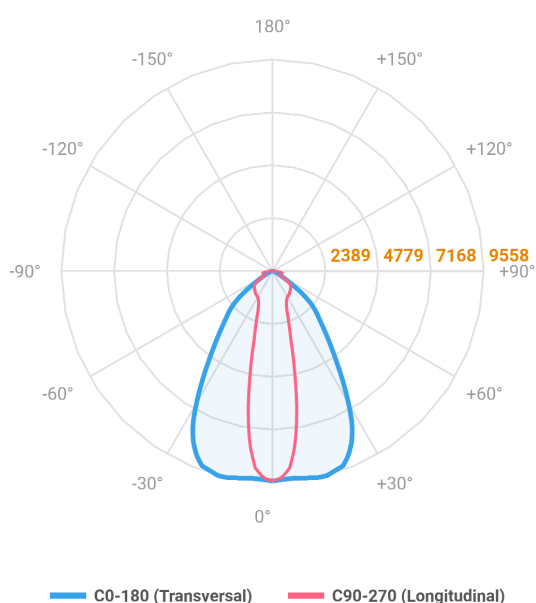

MAJORIS 2_MODULOS PROJETOR 162X475 FACHO 20.60° 80W LUMINACHROMA-1 5000K IRC95 (OPÇÕESPBE)

datasheet gerado em
22-06-26

REF.: MAJORIS-2_MODULOS-X-PJ-X-DC20.60-80-LUMINACHROMA-1-50-95-162X475-(OPÇÕESPBE)

A = 50mm | B = 162mm | C = 475mm

IMPORTANTE: ENSAIOS REALIZADOS A 25°C

Aplicação	Ambiente interno
Instalação	Projektor
Altura	50
Largura	162
Comprimento	475
IP	30
Corpo	Alumínio
Cor	Branca, Preta ou Especial
Ótica principal	Lente
Potência	80W
Fluxo Luminária	8948lm
Intensidade	9485cd
Eficácia	112lm/W
Facho	20-60°
CCT	5000K
IRC	>95
Tensão	220V ou Bivolt
Dimerização	Liga/Desliga, Dali, 0-10 ou Triac
Garantia	5 anos
UGR	Espaçamento 1m (4H/8H) - <26/<26
Tipo de LED	Luminachroma
Vida útil	50.000 (ta<25°C)
Eficácia do LED	148lm/W
Fluxo Luminoso do LED	10811,39lm
Potência do LED	72,94W