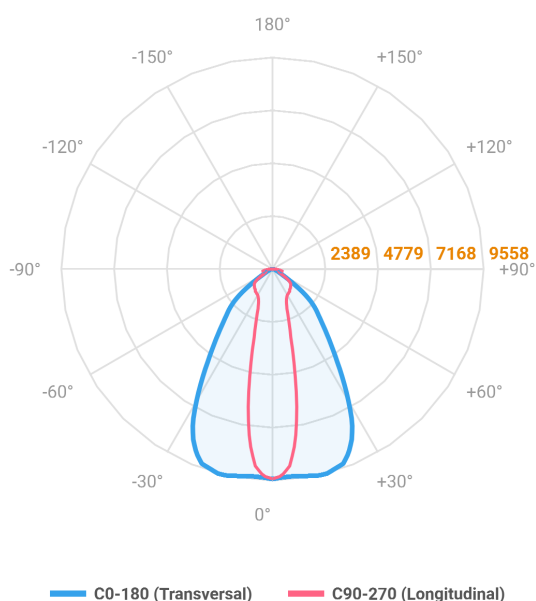

MAJORIS 2_MODULOS PROJETOR 162X475 FACHO 20.60° 80W LUMINACHROMA-1 5000K IRC95 (OPÇÕESPBE)

datasheet gerado em
06-05-26

REF.: MAJORIS-2_MODULOS-X-PJ-X-DC20.60-80-LUMINACHROMA-1-50-95-162X475-(OPÇÕESPBE)

A = 50mm | B = 162mm | C = 475mm

Projektor, 80W 5000K IRC>95. Corpo em alumínio. Acabamento branco, preto ou especial. Controle óptico principal através de lente facho 20-60°. Luminária grau de proteção IP-30. Driver corrente constante Liga/Desliga, Triac, 1-10V ou Dali (consultar condições). Tensão de trabalho 220V ou Bivolt.

Aplicação	Ambiente interno
Instalação	Projektor
Altura	50
Largura	162
Comprimento	475
IP	30
Corpo	Alumínio
Cor	Branca, Preta ou Especial
Ótica principal	Lente
Potência	80W
Fluxo Luminária	8948lm
Intensidade	9485cd
Eficácia	112lm/W
Facho	20-60°
CCT	5000K
IRC	>95
Tensão	220V ou Bivolt
Dimerização	Liga/Desliga, Dali, 0-10 ou Triac
Garantia	5 anos
UGR	Espaçamento 1m (4H/8H) - <26/<26
Tipo de LED	Luminachroma
Vida útil	50.000 (ta<25°C)
Eficácia do LED	148lm/W
Fluxo Luminoso do LED	10811,39lm
Potência do LED	72,94W