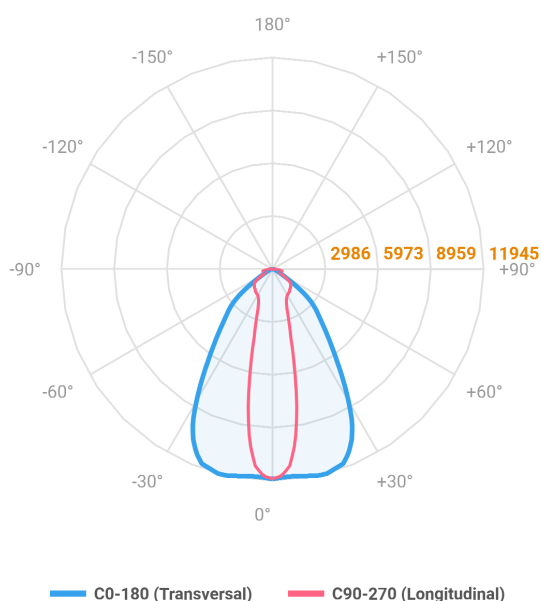

REF.: MAJORIS-2\_MODULOS-X-PJ-X-DC20.60-80-LUMINAMAX-1-27-80-162X475-(OPÇÕESPBE)

**A = 50mm | B = 162mm | C = 475mm**

**IMPORTANTE: ENSAIOS REALIZADOS A 25°C**

Aplicação	Ambiente interno
Instalação	Projektor
Altura	50
Largura	162
Comprimento	475
IP	30
Corpo	Alumínio
Cor	Branca, Preta ou Especial
Ótica principal	Lente
Potência	80W
Fluxo Luminária	11183lm
Intensidade	11854cd
Eficácia	140lm/W
Facho	20-60°
CCT	2700K
IRC	>80
Tensão	220V ou Bivolt
Dimerização	Liga/Desliga, Dali, 0-10 ou Triac
Garantia	5 anos
UGR	Espaçamento 1m (4H/8H) - <26/<27
Tipo de LED	Luminamax
Vida útil	50.000 (ta<25°C)
Eficácia do LED	185lm/W
Fluxo Luminoso do LED	13511,64lm
Potência do LED	72,94W