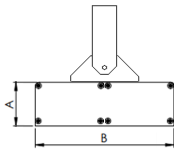

REF.: MAJORIS-2_MODULOS-X-PJ-X-DC20.60-80-LUMINAMAX-1-27-80-162X475-(OPÇÕESPBE)

A = 50mm | B = 162mm | C = 475mm

Projektor, 80W 2700K IRC>80. Corpo em alumínio. Acabamento branco, preto ou especial. Controle óptico principal através de lente facho 20-60°. Luminária grau de proteção IP-30. Driver corrente constante Liga/Desliga, Triac, 1-10V ou Dali (consultar condições). Tensão de trabalho 220V ou Bivolt.

Aplicação	Ambiente interno
Instalação	Projektor
Altura	50
Largura	162
Comprimento	475
IP	30
Corpo	Alumínio
Cor	Branca, Preta ou Especial
Ótica principal	Lente
Potência	80W
Fluxo Luminária	11183lm
Intensidade	11854cd
Eficácia	140lm/W
Facho	20-60°
CCT	2700K
IRC	>80
Tensão	220V ou Bivolt
Dimerização	Liga/Desliga, Dali, 0-10 ou Triac
Garantia	5 anos
UGR	Espaçamento 1m (4H/8H) - <26/<27
Tipo de LED	Luminamax
Vida útil	50.000 (ta<25°C)
Eficácia do LED	185lm/W
Fluxo Luminoso do LED	13511,64lm
Potência do LED	72,94W