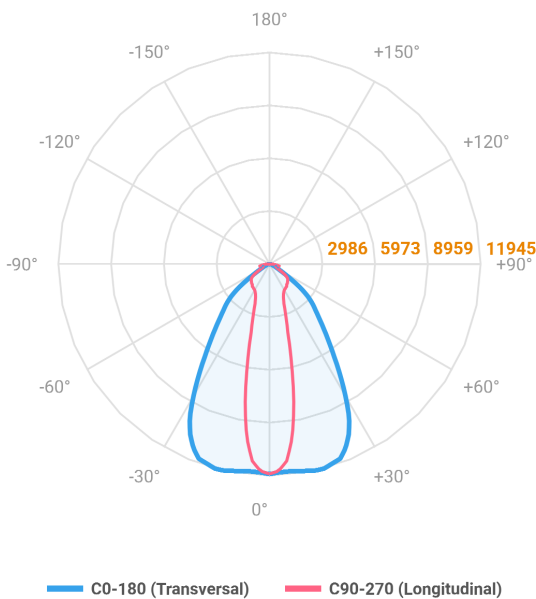

REF.: MAJORIS-2_MODULOS-X-PJ-X-DC20.60-80-LUMINAMAX-1-27-80-162X475-(OPÇÕESPBE)

A = 50mm | B = 162mm | C = 475mm

Projektor, 80W 2700K IRC>80. Corpo em alumínio. Acabamento branco, preto ou especial. Controle óptico principal através de lente facho 20-60°. Luminária grau de proteção IP-30. Driver corrente constante Liga/Desliga, Triac, 1-10V ou Dali (consultar condições). Tensão de trabalho 220V ou Bivolt.

Aplicação	Ambiente interno
Instalação	Projektor
Altura	50
Largura	162
Comprimento	475
IP	30
Corpo	Alumínio
Cor	Branca, Preta ou Especial
Ótica principal	Lente
Potência	80W
Fluxo Luminária	11183lm
Intensidade	11854cd
Eficácia	140lm/W
Facho	20-60°
CCT	2700K
IRC	>80
Tensão	220V ou Bivolt
Dimerização	Liga/Desliga, Dali, 0-10 ou Triac
Garantia	5 anos
UGR	Espaçamento 1m (4H/8H) - <26/<27
Tipo de LED	Luminamax
Vida útil	50.000 (ta<25°C)
Eficácia do LED	185lm/W
Fluxo Luminoso do LED	13511,64lm
Potência do LED	72,94W