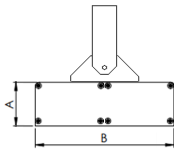

REF.: MAJORIS-2\_MODULOS-X-PJ-X-DC20.60-80-LUMINAMAX-1-30-80-162X475-(OPÇÕESPBE)

**A = 50mm | B = 162mm | C = 475mm**

**IMPORTANTE: ENSAIOS REALIZADOS A 25°C**

Aplicação	Ambiente interno
Instalação	Projektor
Altura	50
Largura	162
Comprimento	475
IP	30
Corpo	Alumínio
Cor	Branca, Preta ou Especial
Ótica principal	Lente
Potência	80W
Fluxo Luminária	11804lm
Intensidade	12513cd
Eficácia	148lm/W
Facho	20-60°
CCT	3000K
IRC	>80
Tensão	220V ou Bivolt
Dimerização	Liga/Desliga, Dali, 0-10 ou Triac
Garantia	5 anos
UGR	Espaçamento 1m (4H/8H) - <27/<27
Tipo de LED	Luminamax
Vida útil	50.000 (ta<25°C)
Eficácia do LED	196lm/W
Fluxo Luminoso do LED	14262,24lm
Potência do LED	72,94W