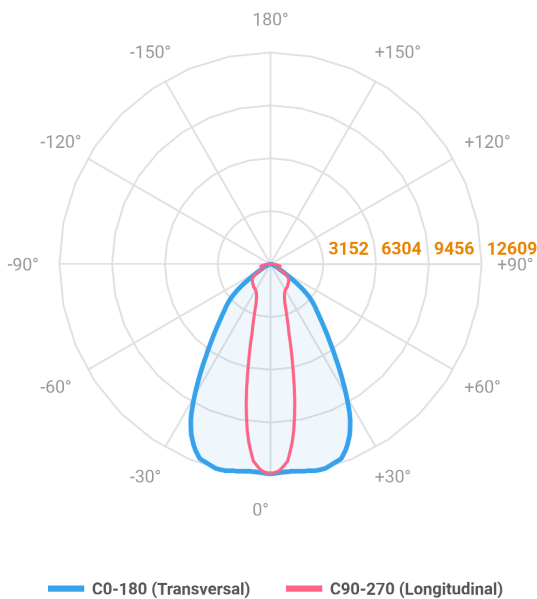

REF.: MAJORIS-2\_MODULOS-X-PJ-X-DC20.60-80-LUMINAMAX-1-30-80-162X475-(OPÇÕESPBE)

**A = 50mm | B = 162mm | C = 475mm**

Projeter, 80W 3000K IRC>80. Corpo em alumínio. Acabamento branco, preto ou especial. Controle óptico principal através de lente facho 20-60°. Luminária grau de proteção IP-30. Driver corrente constante Liga/Desliga, Triac, 1-10V ou Dali (consultar condições). Tensão de trabalho 220V ou Bivolt.

Aplicação	Ambiente interno
Instalação	Projeter
Altura	50
Largura	162
Comprimento	475
IP	30
Corpo	Alumínio
Cor	Branca, Preta ou Especial
Ótica principal	Lente
Potência	80W
Fluxo Luminária	11804lm
Intensidade	12513cd
Eficácia	148lm/W
Facho	20-60°
CCT	3000K
IRC	>80
Tensão	220V ou Bivolt
Dimerização	Liga/Desliga, Dali, 0-10 ou Triac
Garantia	5 anos
UGR	Espaçamento 1m (4H/8H) - <27/<27
Tipo de LED	Luminamax
Vida útil	50.000 (ta<25°C)
Eficácia do LED	196lm/W
Fluxo Luminoso do LED	14262,24lm
Potência do LED	72,94W