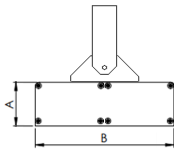

REF.: MAJORIS-2\_MODULOS-X-PJ-X-DC20.60-80-LUMINAMAX-1-30-80-162X475-(OPÇÕESPBE)

**A = 50mm | B = 162mm | C = 475mm**

Projeter, 80W 3000K IRC>80. Corpo em alumínio. Acabamento branco, preto ou especial. Controle óptico principal através de lente facho 20-60°. Luminária grau de proteção IP-30. Driver corrente constante Liga/Desliga, Triac, 1-10V ou Dali (consultar condições). Tensão de trabalho 220V ou Bivolt.

Aplicação	Ambiente interno
Instalação	Projeter
Altura	50
Largura	162
Comprimento	475
IP	30
Corpo	Alumínio
Cor	Branca, Preta ou Especial
Ótica principal	Lente
Potência	80W
Fluxo Luminária	11804lm
Intensidade	12513cd
Eficácia	148lm/W
Facho	20-60°
CCT	3000K
IRC	>80
Tensão	220V ou Bivolt
Dimerização	Liga/Desliga, Dali, 0-10 ou Triac
Garantia	5 anos
UGR	Espaçamento 1m (4H/8H) - <27/<27
Tipo de LED	Luminamax
Vida útil	50.000 (ta<25°C)
Eficácia do LED	196lm/W
Fluxo Luminoso do LED	14262,24lm
Potência do LED	72,94W