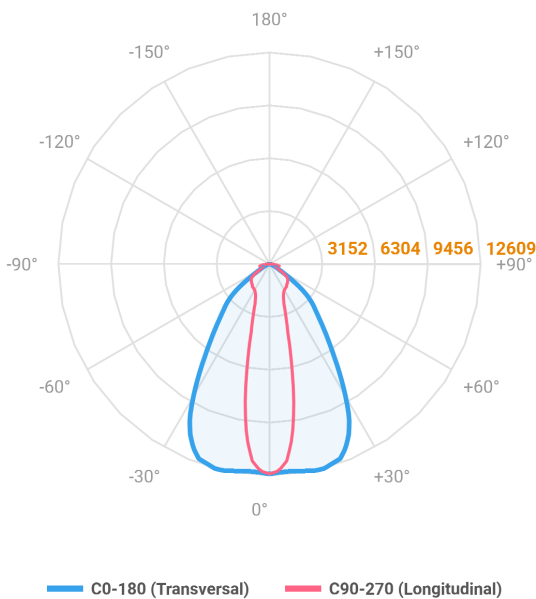

REF.: MAJORIS-2\_MODULOS-X-PJ-X-DC20.60-80-LUMINAMAX-1-30-80-162X475-(OPÇÕESPBE)

**A = 50mm | B = 162mm | C = 475mm**

**IMPORTANTE: ENSAIOS REALIZADOS A 25°C**

Aplicação	Ambiente interno
Instalação	Projektor
Altura	50
Largura	162
Comprimento	475
IP	30
Corpo	Alumínio
Cor	Branca, Preta ou Especial
Ótica principal	Lente
Potência	80W
Fluxo Luminária	11804lm
Intensidade	12513cd
Eficácia	148lm/W
Facho	20-60°
CCT	3000K
IRC	>80
Tensão	220V ou Bivolt
Dimerização	Liga/Desliga, Dali, 0-10 ou Triac
Garantia	5 anos
UGR	Espaçamento 1m (4H/8H) - <27/<27
Tipo de LED	Luminamax
Vida útil	50.000 (ta<25°C)
Eficácia do LED	196lm/W
Fluxo Luminoso do LED	14262,24lm
Potência do LED	72,94W