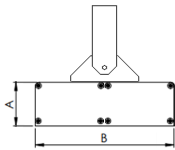

REF.: MAJORIS-2\_MODULOS-X-PJ-X-DC20.60-80-LUMINAMAX-1-40-80-162X475-(OPÇÕESPBE)

**A = 50mm | B = 162mm | C = 475mm**

**IMPORTANTE: ENSAIOS REALIZADOS A 25°C**

Aplicação	Ambiente interno
Instalação	Projektor
Altura	50
Largura	162
Comprimento	475
IP	30
Corpo	Alumínio
Cor	Branca, Preta ou Especial
Ótica principal	Lente
Potência	80W
Fluxo Luminária	12114lm
Intensidade	12842cd
Eficácia	151lm/W
Facho	20-60°
CCT	4000K
IRC	>80
Tensão	220V ou Bivolt
Dimerização	Liga/Desliga, Dali, 0-10 ou Triac
Garantia	5 anos
UGR	Espaçamento 1m (4H/8H) - <27/<27
Tipo de LED	Luminamax
Vida útil	50.000 (ta<25°C)
Eficácia do LED	201lm/W
Fluxo Luminoso do LED	14637,6lm
Potência do LED	72,94W