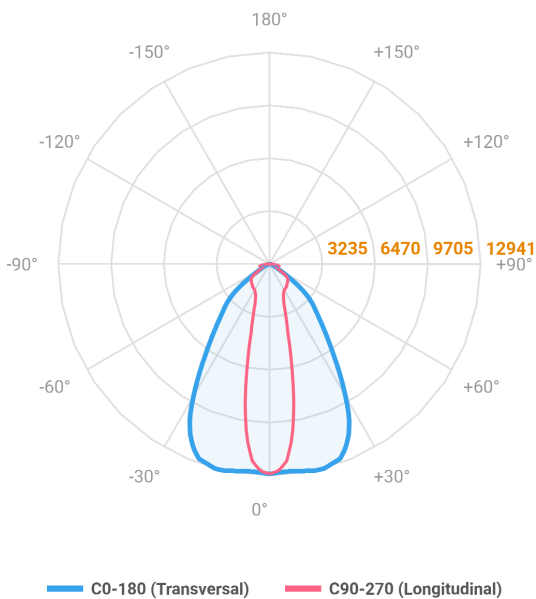

REF.: MAJORIS-2\_MODULOS-X-PJ-X-DC20.60-80-LUMINAMAX-1-40-80-162X475-(OPÇÕESPBE)

**A = 50mm | B = 162mm | C = 475mm**

**IMPORTANTE: ENSAIOS REALIZADOS A 25°C**

Aplicação	Ambiente interno
Instalação	Projektor
Altura	50
Largura	162
Comprimento	475
IP	30
Corpo	Alumínio
Cor	Branca, Preta ou Especial
Ótica principal	Lente
Potência	80W
Fluxo Luminária	12114lm
Intensidade	12842cd
Eficácia	151lm/W
Facho	20-60°
CCT	4000K
IRC	>80
Tensão	220V ou Bivolt
Dimerização	Liga/Desliga, Dali, 0-10 ou Triac
Garantia	5 anos
UGR	Espaçamento 1m (4H/8H) - <27/<27
Tipo de LED	Luminamax
Vida útil	50.000 (ta<25°C)
Eficácia do LED	201lm/W
Fluxo Luminoso do LED	14637,6lm
Potência do LED	72,94W