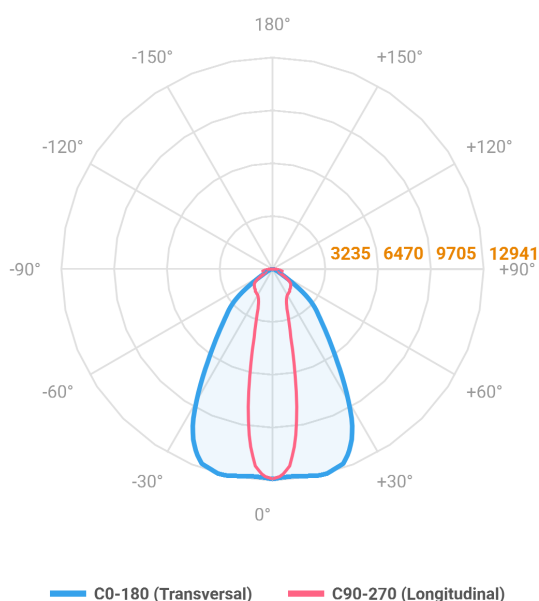

REF.: MAJORIS-2_MODULOS-X-PJ-X-DC20.60-80-LUMINAMAX-1-40-80-162X475-(OPÇÕESPBE)

A = 50mm | B = 162mm | C = 475mm

Projektor, 80W 4000K IRC>80. Corpo em alumínio. Acabamento branco, preto ou especial. Controle óptico principal através de lente facho 20-60°. Luminária grau de proteção IP-30. Driver corrente constante Liga/Desliga, Triac, 1-10V ou Dali (consultar condições). Tensão de trabalho 220V ou Bivolt.

Aplicação	Ambiente interno
Instalação	Projektor
Altura	50
Largura	162
Comprimento	475
IP	30
Corpo	Alumínio
Cor	Branca, Preta ou Especial
Ótica principal	Lente
Potência	80W
Fluxo Luminária	12114lm
Intensidade	12842cd
Eficácia	151lm/W
Facho	20-60°
CCT	4000K
IRC	>80
Tensão	220V ou Bivolt
Dimerização	Liga/Desliga, Dali, 0-10 ou Triac
Garantia	5 anos
UGR	Espaçamento 1m (4H/8H) - <27/<27
Tipo de LED	Luminamax
Vida útil	50.000 (ta<25°C)
Eficácia do LED	201lm/W
Fluxo Luminoso do LED	14637,6lm
Potência do LED	72,94W