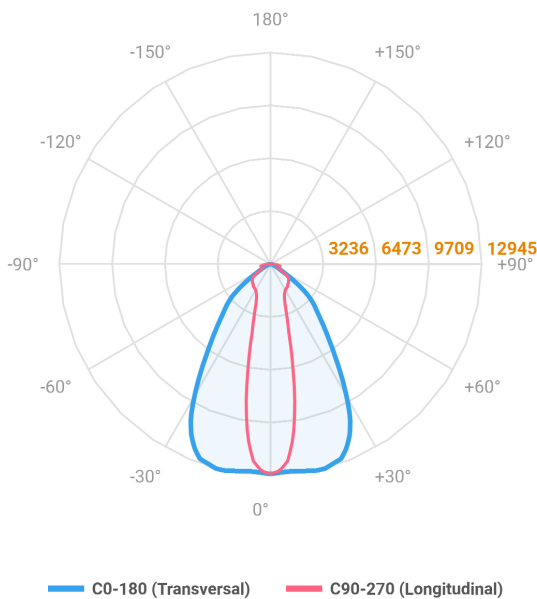

REF.: MAJORIS-2_MODULOS-X-PJ-X-DC20.60-80-LUMINAMAX-1-50-80-162X475-(OPÇÕESPBE)

A = 50mm | B = 162mm | C = 475mm

Projektor, 80W 5000K IRC>80. Corpo em alumínio. Acabamento branco, preto ou especial. Controle óptico principal através de lente facho 20-60°. Luminária grau de proteção IP-30. Driver corrente constante Liga/Desliga, Triac, 1-10V ou Dali (consultar condições). Tensão de trabalho 220V ou Bivolt.

Aplicação	Ambiente interno
Instalação	Projektor
Altura	50
Largura	162
Comprimento	475
IP	30
Corpo	Alumínio
Cor	Branca, Preta ou Especial
Ótica principal	Lente
Potência	80W
Fluxo Luminária	12119lm
Intensidade	12847cd
Eficácia	151lm/W
Facho	20-60°
CCT	5000K
IRC	>80
Tensão	220V ou Bivolt
Dimerização	Liga/Desliga, Dali, 0-10 ou Triac
Garantia	5 anos
UGR	Espaçamento 1m (4H/8H) - <27/<27
Tipo de LED	Luminamax
Vida útil	50.000 (ta<25°C)
Eficácia do LED	201lm/W
Fluxo Luminoso do LED	14643,27lm
Potência do LED	72,94W