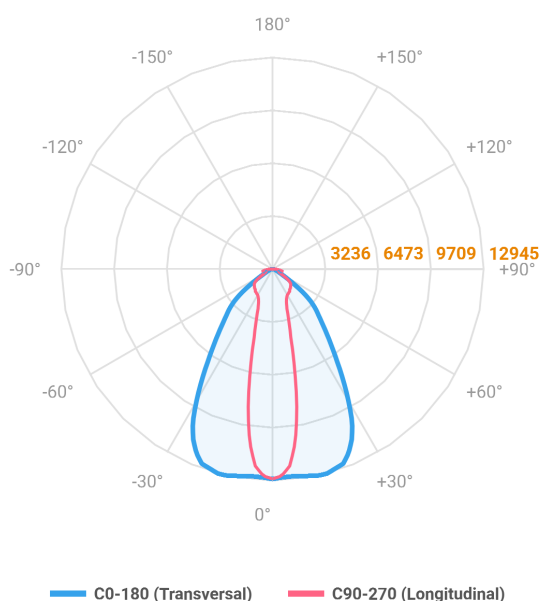

REF.: MAJORIS-2_MODULOS-X-PJ-X-DC20.60-80-LUMINAMAX-1-50-80-162X475-(OPÇÕESPBE)

A = 50mm | B = 162mm | C = 475mm

IMPORTANTE: ENSAIOS REALIZADOS A 25°C

Aplicação	Ambiente interno
Instalação	Projektor
Altura	50
Largura	162
Comprimento	475
IP	30
Corpo	Alumínio
Cor	Branca, Preta ou Especial
Ótica principal	Lente
Potência	80W
Fluxo Luminária	12119lm
Intensidade	12847cd
Eficácia	151lm/W
Facho	20-60°
CCT	5000K
IRC	>80
Tensão	220V ou Bivolt
Dimerização	Liga/Desliga, Dali, 0-10 ou Triac
Garantia	5 anos
UGR	Espaçamento 1m (4H/8H) - <27/<27
Tipo de LED	Luminamax
Vida útil	50.000 (ta<25°C)
Eficácia do LED	201lm/W
Fluxo Luminoso do LED	14643,27lm
Potência do LED	72,94W