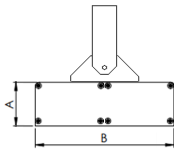

REF.: MAJORIS-2_MODULOS-X-PJ-X-DC20.60-80-LUMINAMAX-1-50-80-162X475-(OPÇÕESPBE)

A = 50mm | B = 162mm | C = 475mm

Projektor, 80W 5000K IRC>80. Corpo em alumínio. Acabamento branco, preto ou especial. Controle óptico principal através de lente facho 20-60°. Luminária grau de proteção IP-30. Driver corrente constante Liga/Desliga, Triac, 1-10V ou Dali (consultar condições). Tensão de trabalho 220V ou Bivolt.

Aplicação	Ambiente interno
Instalação	Projektor
Altura	50
Largura	162
Comprimento	475
IP	30
Corpo	Alumínio
Cor	Branca, Preta ou Especial
Ótica principal	Lente
Potência	80W
Fluxo Luminária	12119lm
Intensidade	12847cd
Eficácia	151lm/W
Facho	20-60°
CCT	5000K
IRC	>80
Tensão	220V ou Bivolt
Dimerização	Liga/Desliga, Dali, 0-10 ou Triac
Garantia	5 anos
UGR	Espaçamento 1m (4H/8H) - <27/<27
Tipo de LED	Luminamax
Vida útil	50.000 (ta<25°C)
Eficácia do LED	201lm/W
Fluxo Luminoso do LED	14643,27lm
Potência do LED	72,94W