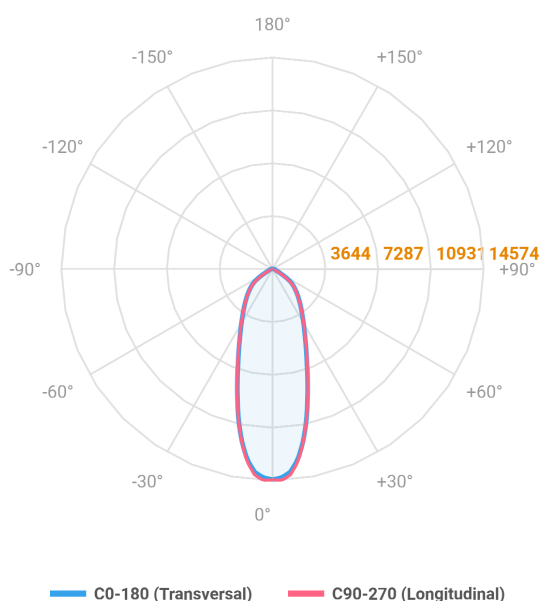

MAJORIS 2_MODULOS PROJETOR 162X700 FACHO 30° 120W LUMINACHROMA-1 2700K IRC95 (OPÇÕESPBE)

datasheet gerado em
22-06-26

REF.: MAJORIS-2_MODULOS-X-PJ-X-DC30-120-LUMINACHROMA-1-27-95-162X700-(OPÇÕESPBE)

A = 50mm | B = 162mm | C = 700mm

IMPORTANTE: ENSAIOS REALIZADOS A 25°C

Aplicação	Ambiente interno
Instalação	Projektor
Altura	50
Largura	162
Comprimento	700
IP	30
Corpo	Alumínio
Cor	Branca, Preta ou Especial
Ótica principal	Lente
Potência	120W
Fluxo Luminária	12603lm
Intensidade	14520cd
Eficácia	105lm/W
Facho	30°
CCT	2700K
IRC	>95
Tensão	220V ou Bivolt
Dimerização	Liga/Desliga, Dali, 0-10 ou Triac
Garantia	5 anos
UGR	Espaçamento 1m (4H/8H) - <23/<23
Tipo de LED	Luminachroma
Vida útil	50.000 (ta<25°C)
Eficácia do LED	137lm/W
Fluxo Luminoso do LED	14963,79lm
Potência do LED	109,4W