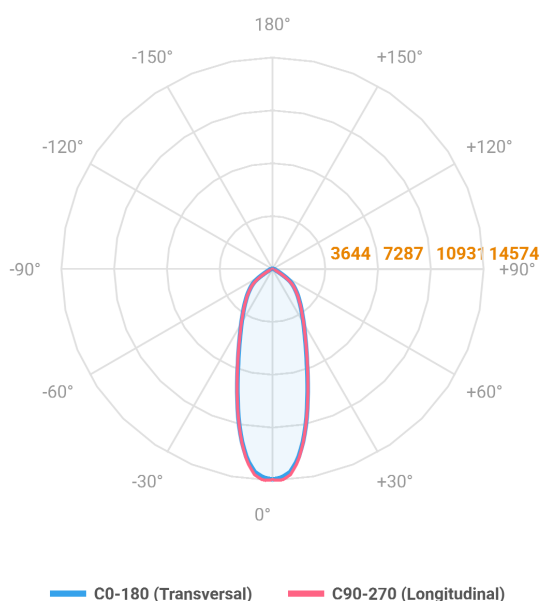

MAJORIS 2_MODULOS PROJETOR 162X700 FACHO 30° 120W LUMINACHROMA-1 2700K IRC95 (OPÇÕESPBE)

datasheet gerado em
06-05-26

REF.: MAJORIS-2_MODULOS-X-PJ-X-DC30-120-LUMINACHROMA-1-27-95-162X700-(OPÇÕESPBE)

A = 50mm | B = 162mm | C = 700mm

Projektor, 120W 2700K IRC>95. Corpo em alumínio. Acabamento branco, preto ou especial. Controle óptico principal através de lente facho 30°. Luminária grau de proteção IP-30. Driver corrente constante Liga/Desliga, Triac, 1-10V ou Dali (consultar condições). Tensão de trabalho 220V ou Bivolt.

Aplicação	Ambiente interno
Instalação	Projektor
Altura	50
Largura	162
Comprimento	700
IP	30
Corpo	Alumínio
Cor	Branca, Preta ou Especial
Ótica principal	Lente
Potência	120W
Fluxo Luminária	12603lm
Intensidade	14520cd
Eficácia	105lm/W
Facho	30°
CCT	2700K
IRC	>95
Tensão	220V ou Bivolt
Dimerização	Liga/Desliga, Dali, 0-10 ou Triac
Garantia	5 anos
UGR	Espaçamento 1m (4H/8H) - <23/<23
Tipo de LED	Luminachroma
Vida útil	50.000 (ta<25°C)
Eficácia do LED	137lm/W
Fluxo Luminoso do LED	14963,79lm
Potência do LED	109,4W