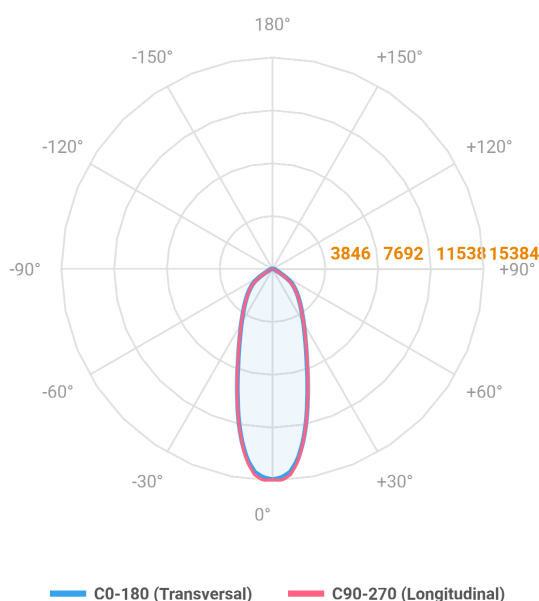

# MAJORIS 2\_MODULOS PROJETOR 162X700 FACHO 30° 120W LUMINACHROMA-1 3000K IRC95 (OPÇÕESPBE)

datasheet gerado em  
06-05-26

REF.: MAJORIS-2\_MODULOS-X-PJ-X-DC30-120-LUMINACHROMA-1-30-95-162X700-(OPÇÕESPBE)

A = 50mm | B = 162mm | C = 700mm

Projektor, 120W 3000K IRC>95. Corpo em alumínio. Acabamento branco, preto ou especial. Controle óptico principal através de lente facho 30°. Luminária grau de proteção IP-30. Driver corrente constante Liga/Desliga, Triac, 1-10V ou Dali (consultar condições). Tensão de trabalho 220V ou Bivolt.

Aplicação	Ambiente interno
Instalação	Projektor
Altura	50
Largura	162
Comprimento	700
IP	30
Corpo	Alumínio
Cor	Branca, Preta ou Especial
Ótica principal	Lente
Potência	120W
Fluxo Luminária	13303lm
Intensidade	15327cd
Eficácia	111lm/W
Facho	30°
CCT	3000K
IRC	>95
Tensão	220V ou Bivolt
Dimerização	Liga/Desliga, Dali, 0-10 ou Triac
Garantia	5 anos
UGR	Espaçamento 1m (4H/8H) - <23/<23
Tipo de LED	Luminachroma
Vida útil	50.000 (ta<25°C)
Eficácia do LED	144lm/W
Fluxo Luminoso do LED	15795,1lm
Potência do LED	109,4W