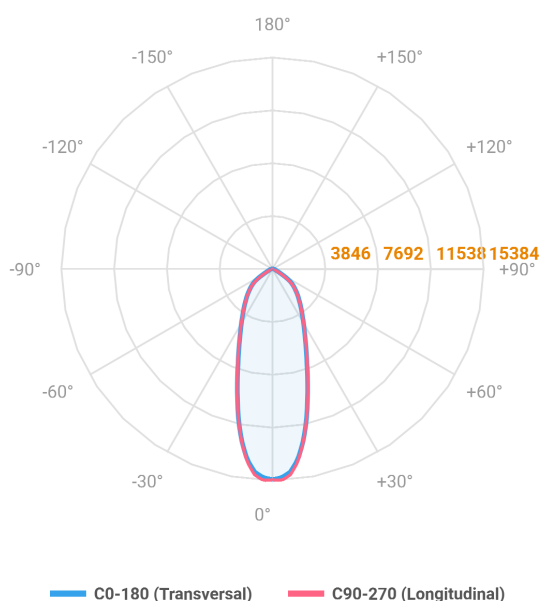

MAJORIS 2_MODULOS PROJETOR 162X700 FACHO 30° 120W LUMINACHROMA-1 3000K IRC95 (OPÇÕESPBE)

datasheet gerado em
22-06-26

REF.: MAJORIS-2_MODULOS-X-PJ-X-DC30-120-LUMINACHROMA-1-30-95-162X700-(OPÇÕESPBE)

A = 50mm | B = 162mm | C = 700mm

IMPORTANTE: ENSAIOS REALIZADOS A 25°C

Aplicação	Ambiente interno
Instalação	Projektor
Altura	50
Largura	162
Comprimento	700
IP	30
Corpo	Alumínio
Cor	Branca, Preta ou Especial
Ótica principal	Lente
Potência	120W
Fluxo Luminária	13303lm
Intensidade	15327cd
Eficácia	111lm/W
Facho	30°
CCT	3000K
IRC	>95
Tensão	220V ou Bivolt
Dimerização	Liga/Desliga, Dali, 0-10 ou Triac
Garantia	5 anos
UGR	Espaçamento 1m (4H/8H) - <23/<23
Tipo de LED	Luminachroma
Vida útil	50.000 (ta<25°C)
Eficácia do LED	144lm/W
Fluxo Luminoso do LED	15795,1lm
Potência do LED	109,4W