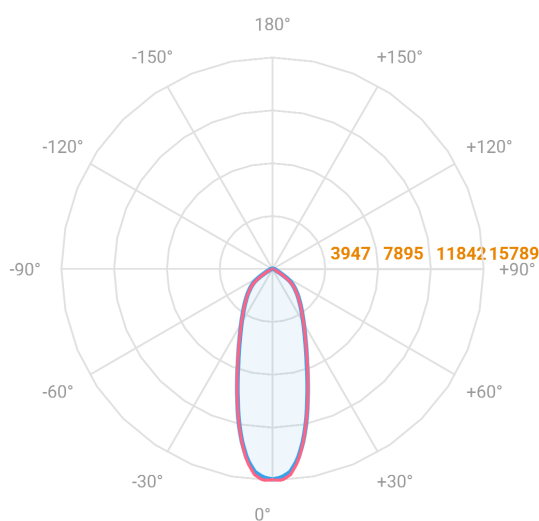

MAJORIS 2_MODULOS PROJETOR 162X700 FACHO 30° 120W LUMINACHROMA-1 4000K IRC95 (OPÇÕESPBE)

datasheet gerado em
22-06-26

REF.: MAJORIS-2_MODULOS-X-PJ-X-DC30-120-LUMINACHROMA-1-40-95-162X700-(OPÇÕESPBE)

A = 50mm | B = 162mm | C = 700mm

— C0-180 (Transversal) — C90-270 (Longitudinal)

IMPORTANTE: ENSAIOS REALIZADOS A 25°C

Aplicação	Ambiente interno
Instalação	Projektor
Altura	50
Largura	162
Comprimento	700
IP	30
Corpo	Alumínio
Cor	Branca, Preta ou Especial
Ótica principal	Lente
Potência	120W
Fluxo Luminária	13653lm
Intensidade	15730cd
Eficácia	114lm/W
Facho	30°
CCT	4000K
IRC	>95
Tensão	220V ou Bivolt
Dimerização	Liga/Desliga, Dali, 0-10 ou Triac
Garantia	5 anos
UGR	Espaçamento 1m (4H/8H) - <24/<23
Tipo de LED	Luminachroma
Vida útil	50.000 (ta<25°C)
Eficácia do LED	148lm/W
Fluxo Luminoso do LED	16210,8lm
Potência do LED	109,4W