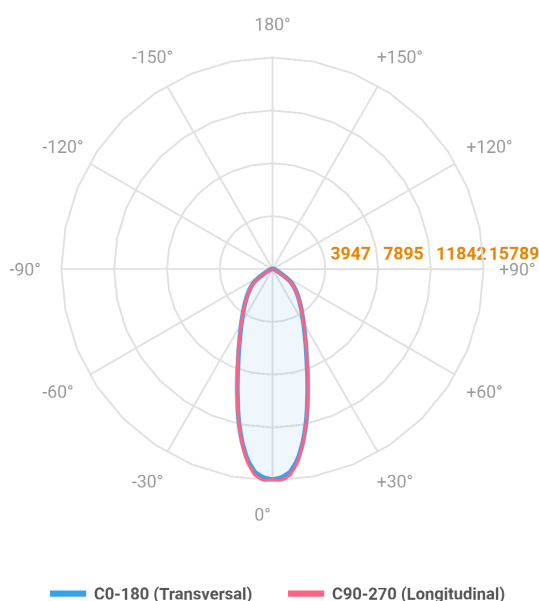

# MAJORIS 2\_MODULOS PROJETOR 162X700 FACHO 30° 120W LUMINACHROMA-1 4000K IRC95 (OPÇÕESPBE)

datasheet gerado em  
06-05-26

REF.: MAJORIS-2\_MODULOS-X-PJ-X-DC30-120-LUMINACHROMA-1-40-95-162X700-(OPÇÕESPBE)

A = 50mm | B = 162mm | C = 700mm

Projektor, 120W 4000K IRC>95. Corpo em alumínio. Acabamento branco, preto ou especial. Controle óptico principal através de lente facho 30°. Luminária grau de proteção IP-30. Driver corrente constante Liga/Desliga, Triac, 1-10V ou Dali (consultar condições). Tensão de trabalho 220V ou Bivolt.

Aplicação	Ambiente interno
Instalação	Projektor
Altura	50
Largura	162
Comprimento	700
IP	30
Corpo	Alumínio
Cor	Branca, Preta ou Especial
Ótica principal	Lente
Potência	120W
Fluxo Luminária	13653lm
Intensidade	15730cd
Eficácia	114lm/W
Facho	30°
CCT	4000K
IRC	>95
Tensão	220V ou Bivolt
Dimerização	Liga/Desliga, Dali, 0-10 ou Triac
Garantia	5 anos
UGR	Espaçamento 1m (4H/8H) - <24/<23
Tipo de LED	Luminachroma
Vida útil	50.000 (ta<25°C)
Eficácia do LED	148lm/W
Fluxo Luminoso do LED	16210,8lm
Potência do LED	109,4W